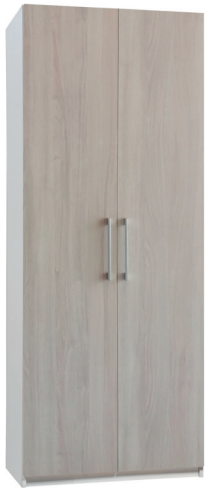

LAATIKOSTO PYÖRILLÄ
L 40 cm, K 66,5 cm, S 39 cm
Valkoinen

195 €

MAPPIKAAPPI MATALA
L 80 cm, K 113 cm, S 35 cm

Runko

203 €

Ovet

65 €

Runko: valkoinen

Ovet: valkoinen, hopea jalava

MAPPIKAAPPI KORKEA
L 80 cm, K 183 cm, S 35 cm

Runko

273 €

Ovet

86 €

Runko: valkoinen

Ovet: valkoinen, hopea jalava

LUKKO + ASENNUS

69 €

ANTON

Anton-kirjoituspöydän voi tilata joko valkoisena tai tammen/saarnin värisellä kannella, sokkeli on aina valkoinen. Työpöytä on saatavilla kaapilla tai kolmen laatikon lipastolla. Laatikot ja ovet sulkeutuvat pehmeästi push-open-mekanismilla.

L 130 cm, K 73 cm, S 55 cm

Työpöytä kapea laatikoilla
482 €

Työpöytä kapea ovella
380 €

L 160 cm, K 73/81 cm, S 55 cm

Työpöytä leveä
672 €

HUOM! 130 cm työpöytä toimitetaan aina sokkelilla, ilmoita myös kätsisyys!