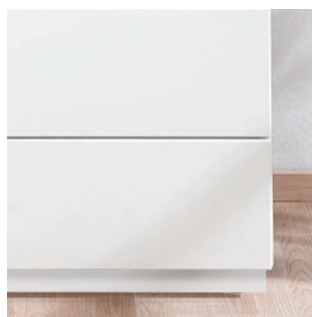

Ovissa ja laatikoissa
push-to-open mekanismit.

Muista ilmoittaa ovien kätsisyys.

Toimitetaan valmiiksi kasattuna,
vain jalat ovat irrallaan.

Avainlipputuote

ANTON

JALAT

KANSI

valkoinen