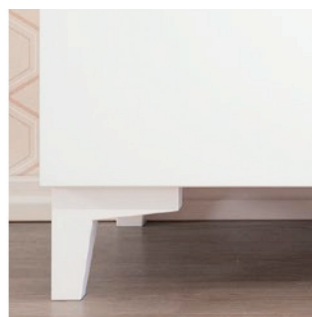

JALAT

KANSI

valkoinen

tammi

saarni

Kalustesarja moderniin kotiin. Jykevään valkoiseen runkoon voit valita kannen kolmesta väristä: valkoinen, saarni tai tammi. Jalkavaihtoehtoina joko sokkeli tai korkeat massiivipuujalat.