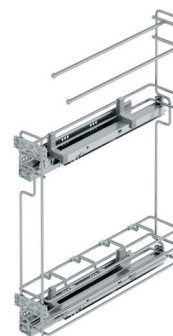

Meillä on nopeat toimitukset ja kilpailukykyiset hinnat. [Kysy lisää!](#)