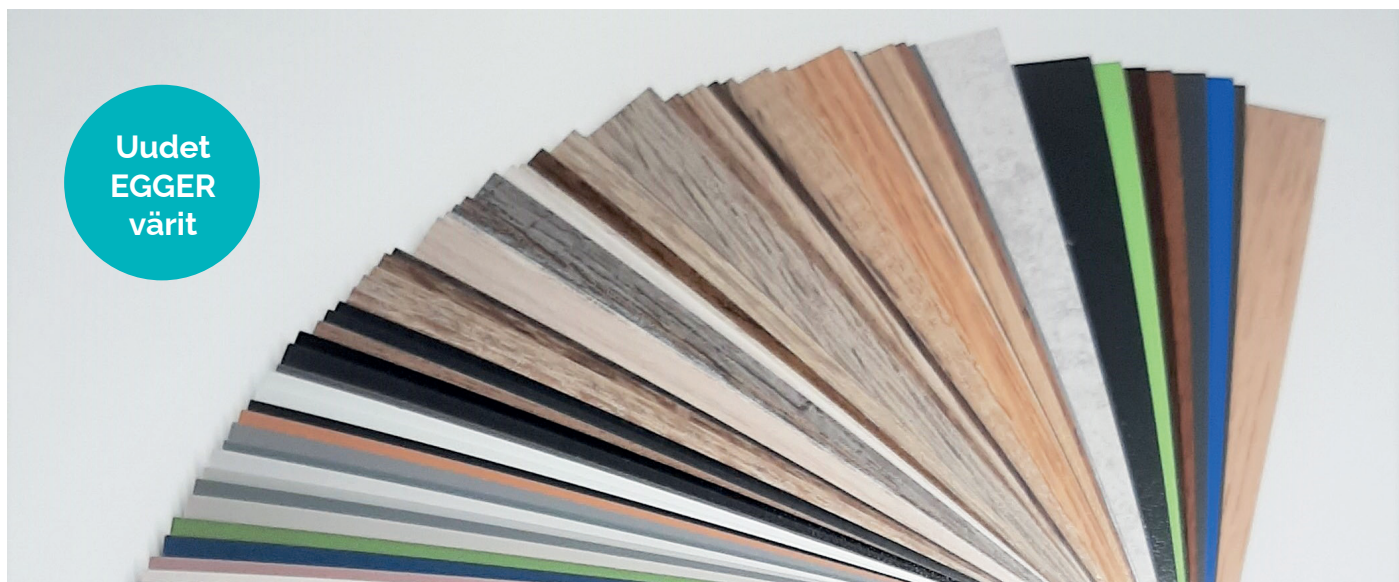

Skannaa
QR-koodi ja
surffaa
sivuillemme!

Löydät meidät myös
Instagramista,
[@hiipakkateollisuus](https://www.instagram.com/hiipakkateollisuus)

Ohessa esittelemme varastostamme löytyvät uudet Kronospan-levymallit, jotka viimeistellään laadukkailla Schilsner ABS-reunanauhoilla.