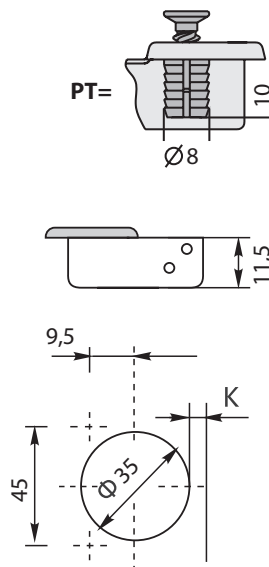

SARANOIDEN SUOSITUSMÄÄRÄT OVISSA