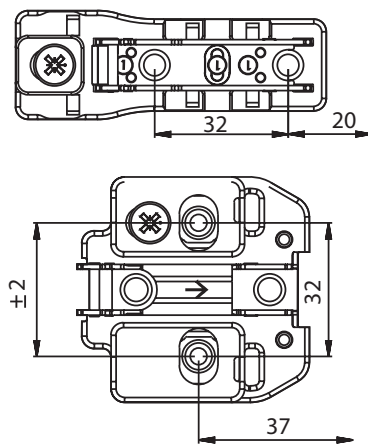

SARANOIDEN SUOSITUSMÄÄRÄT OVISSA