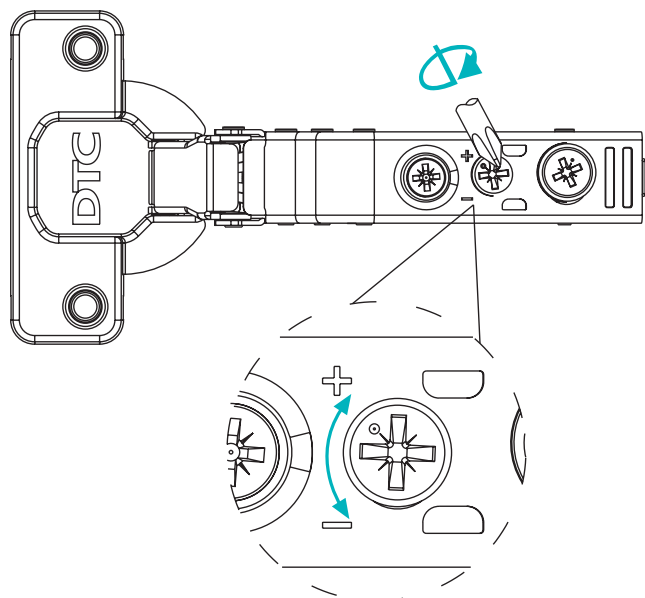

SARANOIDEN SUOSITUSMÄÄRÄT OVISSA