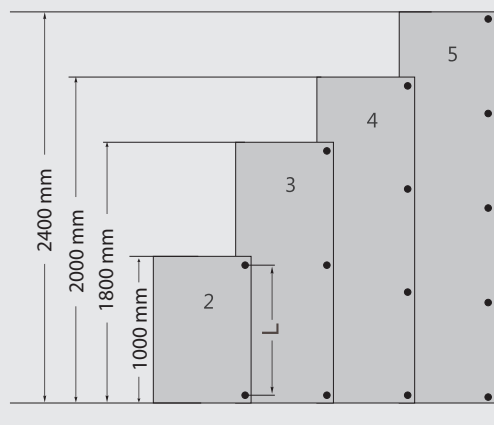

SARANOIDEN SUOSITUSMÄÄRÄT OVISSA