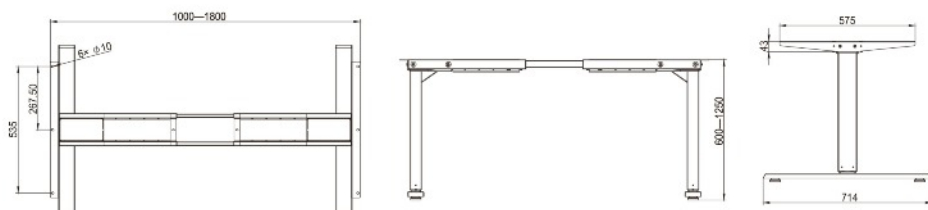

## Sähkösäätöpöytä 2T

Tuotenumero	Tuote	Väri
751130	2-jalkainen	Harmaa
751132	2-jalkainen	Valkoinen
751134	2-jalkainen	Musta

### Tekniset tiedot

Säätörajat (mm)	620-1270
Nousukorkeus (mm)	650
Säätönopeus (mm/s)	32
Leveydensäätö (mm)	1000-1800
Max. Kuormitus	120 kg
Melutaso (Db)	<50
Sähkön syöttöteho	AC100-220V 50-60Hz
Suosittelun kannen koko	1000-1800x600
Takuu	5 vuotta

## Sähkösäätöpöytä 3T

Tuotenumero	Tuote	Väri
751150	3-jalkainen	Harmaa
751154	3-jalkainen	Musta

### Tekniset tiedot

Säätörajat (mm)	620-1260
Nousukorkeus (mm)	650
Säätönopeus (mm/s)	32
Leveydensäätö (mm)	1000-1800x500-900
Max. Kuormitus	150 kg
Melutaso (Db)	<50
Sähkön syöttöteho	AC100-220V 50-60Hz
Suosittelun kannen koko	1000-1800x600-800x1650-1300
Takuu	5 vuotta