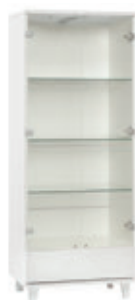

B 67 cm H 173 cm D 45 cm

9.1 Klar glas med handtag
9.2 Klar glas utan handtag
6.625 kr