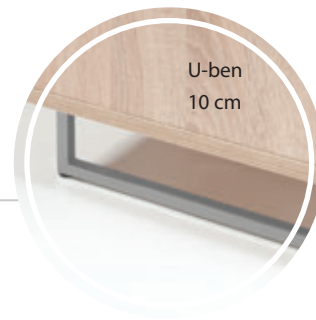

B 140 cm H 48 cm D 42,5 cm
5.410 kr

TV-bänk 180 klar eller frostat glas med ben

B 180 cm, H 50 cm, D 42,5 cm
5.245 kr

TV-bänk 180 klar eller frostat glas med U-ben

B 180 cm, H 48 cm, D 42,5 cm
6.145 kr

Ben
12 cm