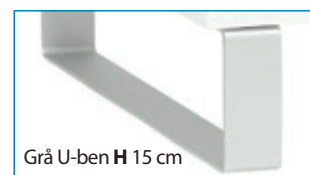

3. Fjord soffbord 110 x 60 cm **3.370 kr**

Glasskiva
vit, grå, svart

Handtag 16 cm

Vitt metall ben H 13,5 cm

Grå U-ben H 15 cm

Samtliga glasskivor är av säkerhetsglas. Kombinera olika färger enligt tycke och smak.