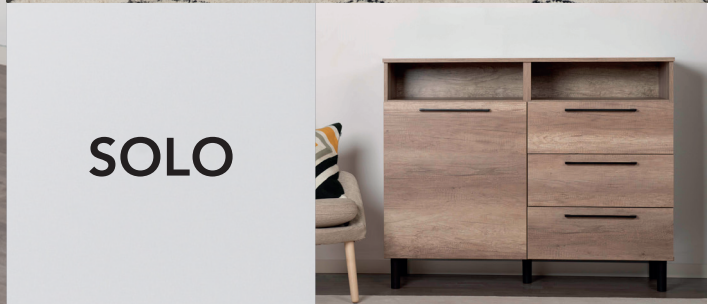

Black yöpöytä

L40 cm K60 cm S40 cm

107 €

Solo TV-taso 1
L166 cm K59 cm S44,5 cm
230 €

Solo TV-taso 2
L220 cm K59 cm S44,5 cm
250 €

Solo senkki
L120 cm K97 cm S44,5 cm
330 €

Uudistuneessa SOLO-tuotesarjassa on uudet 13 cm korkeat jalat ja jalan värin mukaiset vetimet. Valkoisessa ja dunte tammessa vetimet ja jalat ovat valkoiset. Mustassa ja vintage tammessa vetimet ja jalat ovat mustat.