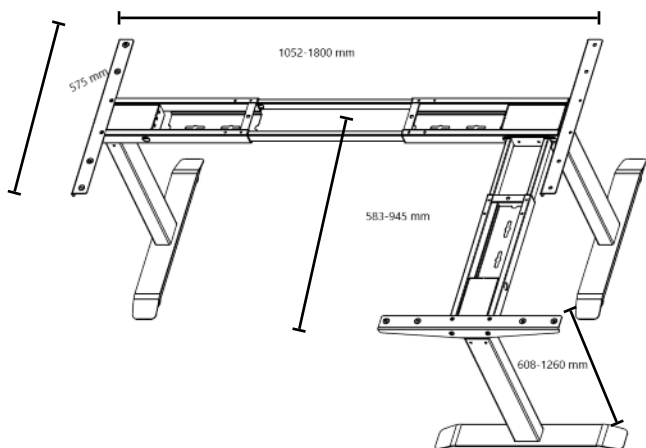

Sähkösäätöpöytä 2T

Tuotenumero	Tuote	Väri
751130	2-jalkainen	Harmaa
751132	2-jalkainen	Valkoinen
751134	2-jalkainen	Musta

Tekniset tiedot

Säätörajat (mm)	608 -1260
Nousukorkeus (mm)	652
Säätönopeus (mm/s)	32
Leveydensäätö (mm)	1007-1727
Max. Kuormitus	120 kg
Melutaso (Db)	<50
Sähkön syöttöteho	AC100-220V 50-60Hz
Suosittelun kannen koko	1200-1900 x 600-800
Takuu	5 vuotta

Sähkösäätöpöytä 3T

Tuotenumero	Tuote	Väri
751150	3-jalkainen	Harmaa

Tekniset tiedot

Säätörajat (mm)	608 - 1260
Nousukorkeus (mm)	652
Säätönopeus (mm/s)	32
Leveydensäätö (mm)	1050 - 1800 /870-1232
Max. Kuormitus	150 kg
Melutaso (Db)	<50
Sähkön syöttöteho	AC100-220V 50-60Hz
Suosittelun kannen koko	1200-1900 x 600-800 /650 -1300
Takuu	5 vuotta