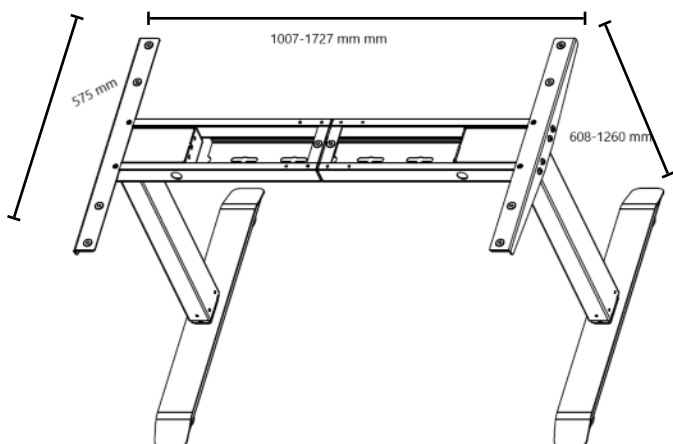

Sähkösäätöpöytä 2T

Tuotenumero	Tuote	Väri
751130	2-jalkainen	Harmaa
751132	2-jalkainen	Valkoinen
751134	2-jalkainen	Musta

Tekniset tiedot

Säätörajat (mm)	608 -1260
Nousukorkeus (mm)	652
Säätönopeus (mm/s)	32
Leveydensäätö (mm)	1007-1727
Max. Kuormitus	120 kg
Melutaso (Db)	<50
Sähkön syöttöteho	AC100-220V 50-60Hz
Suosittelun kannen koko	1200-1900 x 600-800
Takuu	5 vuotta

Sähkösäätöpöytä 3T

Tuotenumero	Tuote	Väri
751150	3-jalkainen	Harmaa

Tekniset tiedot

Säätörajat (mm)	608 - 1260
Nousukorkeus (mm)	652
Säätönopeus (mm/s)	32
Leveydensäätö (mm)	1050 - 1800 /870-1232
Max. Kuormitus	150 kg
Melutaso (Db)	<50
Sähkön syöttöteho	AC100-220V 50-60Hz
Suosittelun kannen koko	1200-1900 x 600-800 /650 -1300
Takuu	5 vuotta