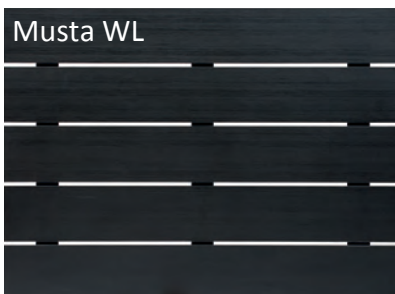

Black kokoonpanot

| | | |
|---|---|--|
| M21 L 140 cm, K 44 cm, S 43 cm 270 €  | M22 L 140 cm, K 44 cm, S 43 cm 367 €  | Kirjoituspöytä L 136 cm, K 71,5 cm, S 40,5 cm 352 €  |
|---|---|--|

| | | | |
|---|--|---|---|
| <p>M31 L 182 cm, K 62 cm, S 35 cm 377 €</p>  | <p>M32 L 182 cm, K 62 cm, S 35 cm 434 €</p>  | <p>M33 L 182 cm, K 62 cm, S 35 cm 496 €</p>  | |
| <p>M1 42x79x35 cm 149 €</p>  | <p>M2 42x79x35 cm 179 €</p>  | <p>M3 42x79x35 cm 196 €</p>  | <p>M4 42x79x35 cm 290 €</p>  |
| <p>M6 80x79x35 cm 230 €</p>  | <p>M7 80x79x35 cm 285 €</p>  | <p>M9 80x79x35 cm 375 €</p>  | |
| <p>M10 42x185x35 cm 248 €</p>  | <p>M11 42x185x35 cm 273 €</p>  | <p>M12 42x185x35 cm 325 €</p>  | <p>M13 42x185x35 cm 328 €</p>  |
| <p>M15 80x185x35 cm 335 €</p>  | <p>M16 80x185x35 cm 385 €</p>  | <p>M17 80x185x35 cm 474 €</p>  | <p>M20 80x185x35 cm 573 €</p>  |
| <p>M23 42x114x35 cm 240 €</p>  | <p>M24 42x114x35 cm 206 €</p>  | <p>M25 80x114x35 cm 357 €</p>  | <p>M26 80x114x35 cm 270 €</p>  |

BLACK SÄNGYNPÄÄDYT

Valkoinen WL

Musta WL

Dunte tammi WL

Öljytty tammi WL

1. Black sängynpäätä

| | |
|-----------------------|--------------|
| L 125 cm x K 131,5 cm | 146 € |
| L 165 cm x K 131,5 cm | 181 € |
| L 185 cm x K 131,5 cm | 191 € |
| L 250 cm x K 131,5 cm | 263 € |