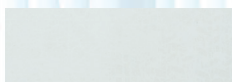

Sileä valkoinen

ERGO MODULIT

LAATIKOSTO PYÖRILLÄ	SEINÄKAAPPI	HYLLYLEVYT
L 40 cm, K 65 cm, S 39 cm 186 €	L 120 cm, K 40 cm, S 39 cm 273 €	L 63 cm, K 1,8 cm, S 39 cm 60 € L 120 cm, K 1,8 cm, S 39 cm 82 €
SEINÄLAATIKOSTO	SEINÄKISKOT	SÄHKÖPÖYTÄ
L 63 cm, K 40 cm, S 39 cm 179 €	valkoinen 3 kpl L 150 cm, K 2 cm, S 7 cm 69 €	Kansi L 160 cm, K 2,5 cm, S 80 cm / Jalan korkeussäätö 680-1180 mm 868 €