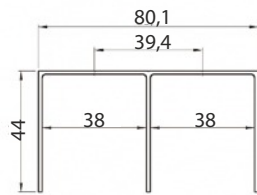

LUCIDO

Oven korkeus = sisämitta -50 mm

Lucido2

Koodi	Nimike
47000	Liukuoven yläkisko Lucido2 4 m
47005	Liukuoven alakisko Lucido2 4 m
47010	Liukuoven pyörästö Lucido2 kahden oven pyörästöt + hidastimet 4 kpl
47019	Liukuoven vedinlista Lucido2 2,5 m 16 mm levyille
47020	Liukuoven vedinlista Lucido2 3 m 16 mm levyille