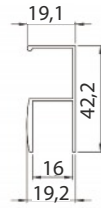

LUCIDO

Oven korkeus = sisämitta -50 mm

Lucido2

Koodi	Nimike
47000	Liukuoven yläkisko Lucido2 4 m
47005	Liukuoven alakisko Lucido2 4 m
47010	Liukuoven pyörästö Lucido2 kahden oven pyörästöt + hidastimet 4 kpl
47019	Liukuoven vedinlista Lucido2 2,5 m 16 mm levyille
47020	Liukuoven vedinlista Lucido2 3 m 16 mm levyille