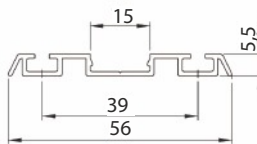

LUCIDO

Oven korkeus = sisämitta -50 mm

Lucido2

Koodi	Nimike
47000	Liukuoven yläkisko Lucido2 4 m
47005	Liukuoven alakisko Lucido2 4 m
47010	Liukuoven pyörästö Lucido2 kahden oven pyörästöt + hidastimet 4 kpl
47019	Liukuoven vedinlista Lucido2 2,5 m 16 mm levyille
47020	Liukuoven vedinlista Lucido2 3 m 16 mm levyille