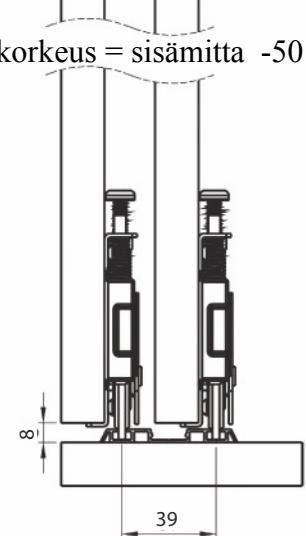

LUCIDO

Oven korkeus = sisämitta -50 mm

Lucido2

Koodi	Nimike
47000	Liukuoven yläkisko Lucido2 4 m
47005	Liukuoven alakisko Lucido2 4 m
47010	Liukuoven pyörästö Lucido2 kahden oven pyörästöt + hidastimet 4 kpl
47019	Liukuoven vedinlista Lucido2 2,5 m 16 mm levyille
47020	Liukuoven vedinlista Lucido2 3 m 16 mm levyille