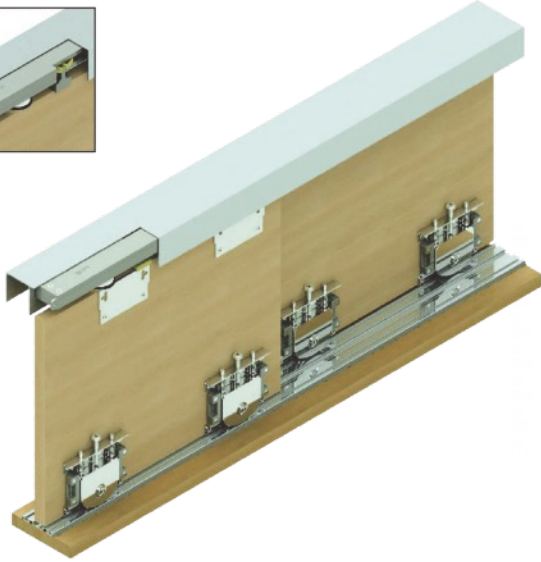

LUCIDO

Oven korkeus = sisämitta -50 mm

Lucido2

Koodi	Nimike
47000	Liukuoven yläkisko Lucido2 4 m
47005	Liukuoven alakisko Lucido2 4 m
47010	Liukuoven pyörästö Lucido2 kahden oven pyörästöt + hidastimet 4 kpl
47019	Liukuoven vedinlista Lucido2 2,5 m 16 mm levyille
47020	Liukuoven vedinlista Lucido2 3 m 16 mm levyille