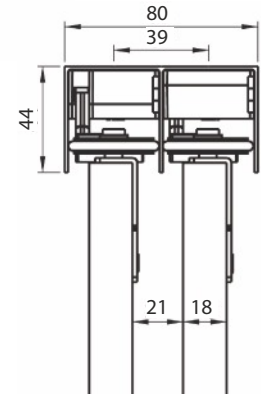

LUCIDO

Oven korkeus = sisämitta -50 mm

Lucido2

Koodi	Nimike
47000	Liukuoven yläkisko Lucido2 4 m
47005	Liukuoven alakisko Lucido2 4 m
47010	Liukuoven pyörästö Lucido2 kahden oven pyörästöt + hidastimet 4 kpl
47019	Liukuoven vedinlista Lucido2 2,5 m 16 mm levyille
47020	Liukuoven vedinlista Lucido2 3 m 16 mm levyille