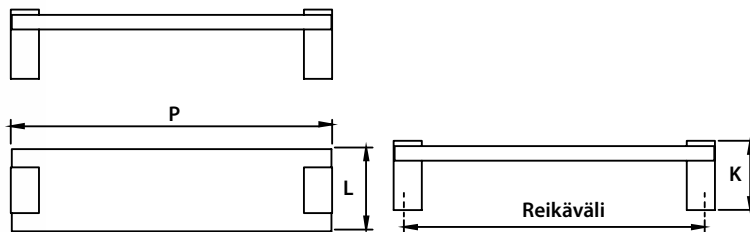

ONE

KOODI	P	L	K	PINTAKÄSITTELY
44440	9	15	25	kromi
44441	9	15	25	mattakromi
44442	9	15	25	harjattu niklaus

BICO

KOODI	P	L	K	REIKÄVÄLI	PINTAKÄSITTELY
44450	136	35	30	128	valk./harjattu niklaus
44451	136	35	30	128	musta/harjattu niklaus