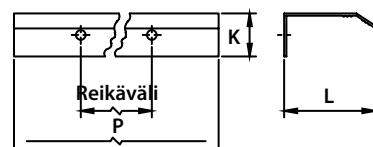

NOMA

KOODI	P	L	K	REIKÄVÄLI	PINTAKÄSITTELY
44140	200	38	17	128	RST efekti

CURVE

KOODI	P	L	K	REIKÄVÄLI	PINTAKÄSITTELY
44150	200	36	17	128	RST efekti
44151	200	36	17	128	valkoinen
44152	200	36	17	128	musta

LAU ▶