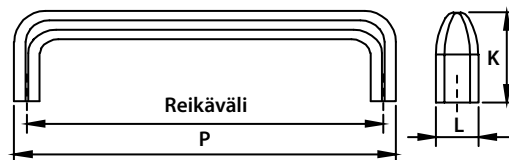

KOODI	P	L	K	REIKÄVÄLI	PINTAKÄSITTELY
44100	137	15	32	128	kromi