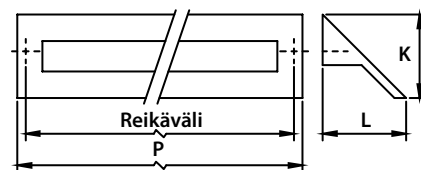

CURVE

KOODI	P	L	K	REIKÄVÄLI	PINTAKÄSITTELY
44150	200	36	17	128	RST efekti
44151	200	36	17	128	valkoinen
44152	200	36	17	128	musta

LAU ▶

KOODI	P	L	K	REIKÄVÄLI	PINTAKÄSITTELY
44160	166	30	30	160	kromi
44161	166	30	30	160	harjattu niklaus
44165	39	30	30	32	kromi
44166	39	30	30	32	harjattu niklaus