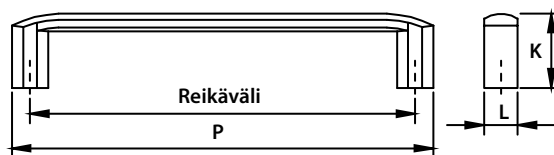

KOODI	P	L	K	REIKÄVÄLI	PINTAKÄSITTELY
44120	175	14	30	160	kromi
44122	175	14	30	160	harjattu niklaus