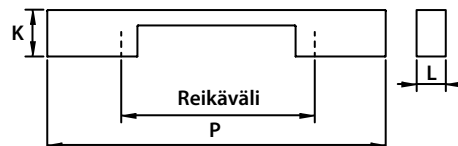

KOODI	P	L	K	REIKÄVÄLI	PINTAKÄSITTELY
44400	114	12	15	64	kromi
44401	114	12	15	64	matta kromi