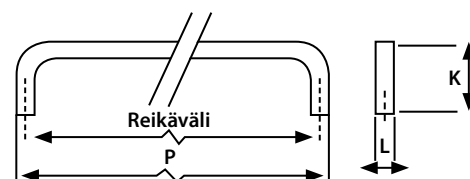

KOODI	P	L	K	REIKÄVÄLI	PINTAKÄSITTELY
01180	104	8	30	96	kromi
01183	136	8	30	128	kromi
01184	168	8	30	160	kromi
01186K096	104	8	30	96	RST
01186L096	106	10	30	96	RST
01186K128	168	8	30	128	RST
01186I128	138	10	30	128	RST