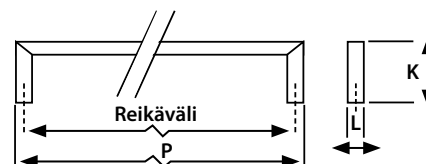

CUBE

KOODI	P	L	K	REIKÄVÄLI	PINTAKÄSITTELY
44470	142	20	38	128	valk./mattakromi
44471	20	15	30		valk./mattakromi
44472	142	20	38	128	musta/mattakromi
44473	20	15	30		musta/mattakromi

HELSINKI

KOODI	P	L	K	REIKÄVÄLI	PINTAKÄSITTELY
01830	202	13	30	192	musta