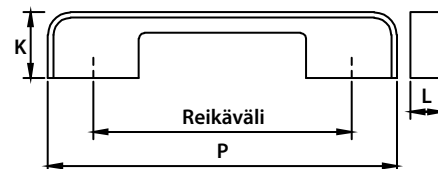

MONTANA

KOODI	P	L	K	REIKÄVÄLI	PINTAKÄSITTELY
01845	217	14	30	160	mattakromi

BLOK

KOODI	P	L	K	REIKÄVÄLI	PINTAKÄSITTELY
44460	217	14	30	160	valk./harjattu niklaus
44461	217	14	30	160	musta/harjattu niklaus