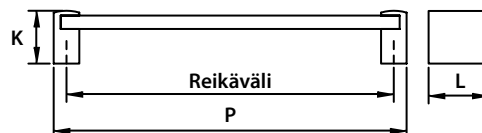

SQUARE ▶

KOODI	P	L	K	REIKÄVÄLI	PINTAKÄSITTELY
44420	44	35	20	16	kromi
44422	44	35	20	16	mattakromi

SQUARE

GLASS

KOODI	P	L	K	REIKÄVÄLI	PINTAKÄSITTELY
44480	175	35	31	160	kromi/kirkas lasi
44481	30	35	31		kromi/kirkas lasi