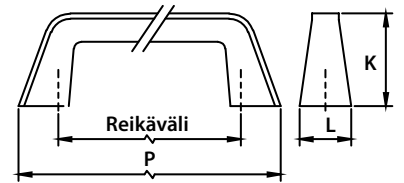

NOMA

KOODI	P	L	K	REIKÄVÄLI	PINTAKÄSITTELY
44140	200	38	17	128	RST efekti

CURVE

KOODI	P	L	K	REIKÄVÄLI	PINTAKÄSITTELY
44150	200	36	17	128	RST efekti
44151	200	36	17	128	valkoinen
44152	200	36	17	128	musta

LAU ▶