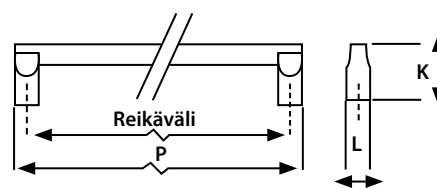

MONTANA

KOODI	P	L	K	REIKÄVÄLI	PINTAKÄSITTELY
01845	217	14	30	160	mattakromi