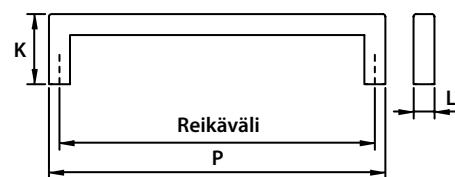

KOODI	P	L	K	REIKÄVÄLI	PINTAKÄSITTELY
44230	138	9	29	128	kromi
44232	201	9	29	192	kromi
44234	329	9	29	320	kromi
44236	501	9	29	492	kromi