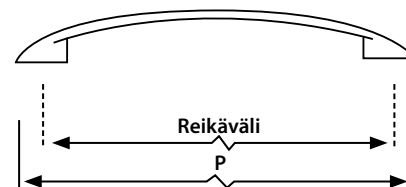

DAVOS

KOODI	P	L	K	REIKÄVÄLI	PINTAKÄSITTELY
01180	104	8	30	96	kromi
01183	136	8	30	128	kromi
01184	168	8	30	160	kromi
01186K096	104	8	30	96	RST
01186L096	106	10	30	96	RST
01186K128	168	8	30	128	RST
01186I128	138	10	30	128	RST

BARCELONA

KOODI	P	L	K	REIKÄVÄLI	PINTAKÄSITTELY
01536	137	15/8	23	96	matta niklaus
01539	182	21/10	23	128	matta niklaus
01637	137	15/8	23	96	matta kromi
01638	137	15/8	23	96	harjattu niklaus