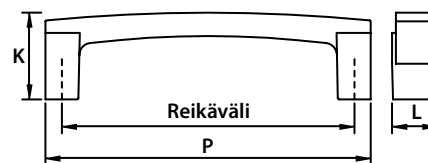

KOODI	P	L	K	REIKÄVÄLI	PINTAKÄSITTELY
44470	142	20	38	128	valk./mattakromi
44471	20	15	30		valk./mattakromi
44472	142	20	38	128	musta/mattakromi
44473	20	15	30		musta/mattakromi