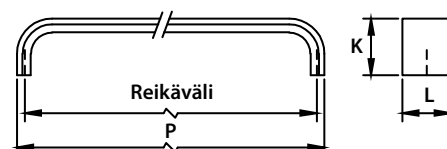

KADO

KOODI	P	L	K	REIKÄVÄLI	PINTAKÄSITTELY
44190	186	12	30	160	kromi
44191	186	12	30	160	alumiini efekti

SENSE

KOODI	P	L	K	REIKÄVÄLI	PINTAKÄSITTELY
44200	135	25	30	128	kromi
44203	199	25	30	192	kromi
44206	327	25	30	320	kromi
44209	487	25	30	480	kromi