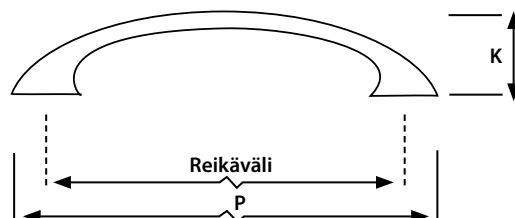

SOFIA

KOODI	P	L	K	REIKÄVÄLI	PINTAKÄSITTELY
01840	142	15	30	128	anodisoitu alumiini

SANTIAGO

KOODI	P	L	K	REIKÄVÄLI	PINTAKÄSITTELY
01643	113	9	26	96	mattakromi
01644	113	9	26	96	harjattu niklaus

OSLO

KOODI	P	L	K	REIKÄVÄLI	PINTAKÄSITTELY
01785	181	6/11	21	160	mattakromi