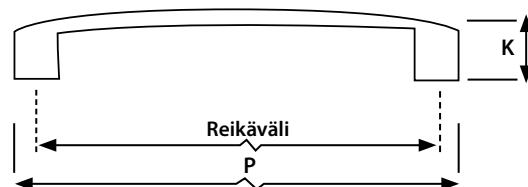

KOODI	P	L	K	REIKÄVÄLI	PINTAKÄSITTELY
01566	138	10/17	25	128	matta niklaus
01645	138	10/17	25	128	matta kromi
01646	138	10/17	25	128	harjattu niklaus