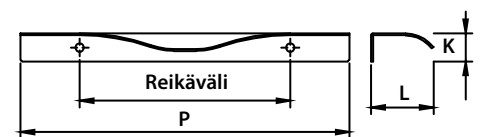

ARROW

KOODI	P	L	K	REIKÄVÄLI	PINTAKÄSITTELY
44130	223	20	36	192	kromi
44131	223	20	36	192	harjattu niklaus

NOMA

KOODI	P	L	K	REIKÄVÄLI	PINTAKÄSITTELY
44140	200	38	17	128	RST efekti