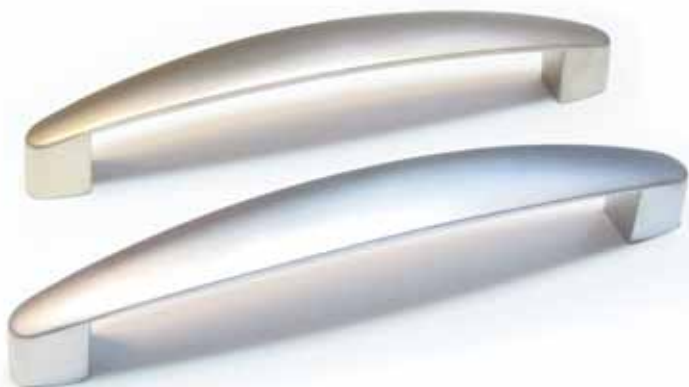

PEKING

KOODI	P	L	K	REIKÄVÄLI	PINTAKÄSITTELY
01566	138	10/17	25	128	matta niklaus
01645	138	10/17	25	128	matta kromi
01646	138	10/17	25	128	harjattu niklaus

ROOMA

KOODI	P	L	K	REIKÄVÄLI	PINTAKÄSITTELY
01771	142	14	40	128	RST
01772	174	14	40	160	RST
01773	206	14	40	192	RST
01775	302	14	40	288	RST
01777	398	14	40	384	RST
01779	494	14	40	480	RST