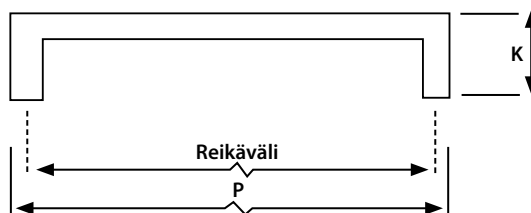

MANHATTAN

KOODI	P	L	K	REIKÄVÄLI	PINTAKÄSITTELY
01865	112	13/5	19	96	alumiini/kromi
01866	112	13/5	19	96	alumiini/alumiini

CHANIA

KOODI	P	L	K	REIKÄVÄLI	PINTAKÄSITTELY
01860	170	21	27	160	harjattu niklaus lakka alumiini