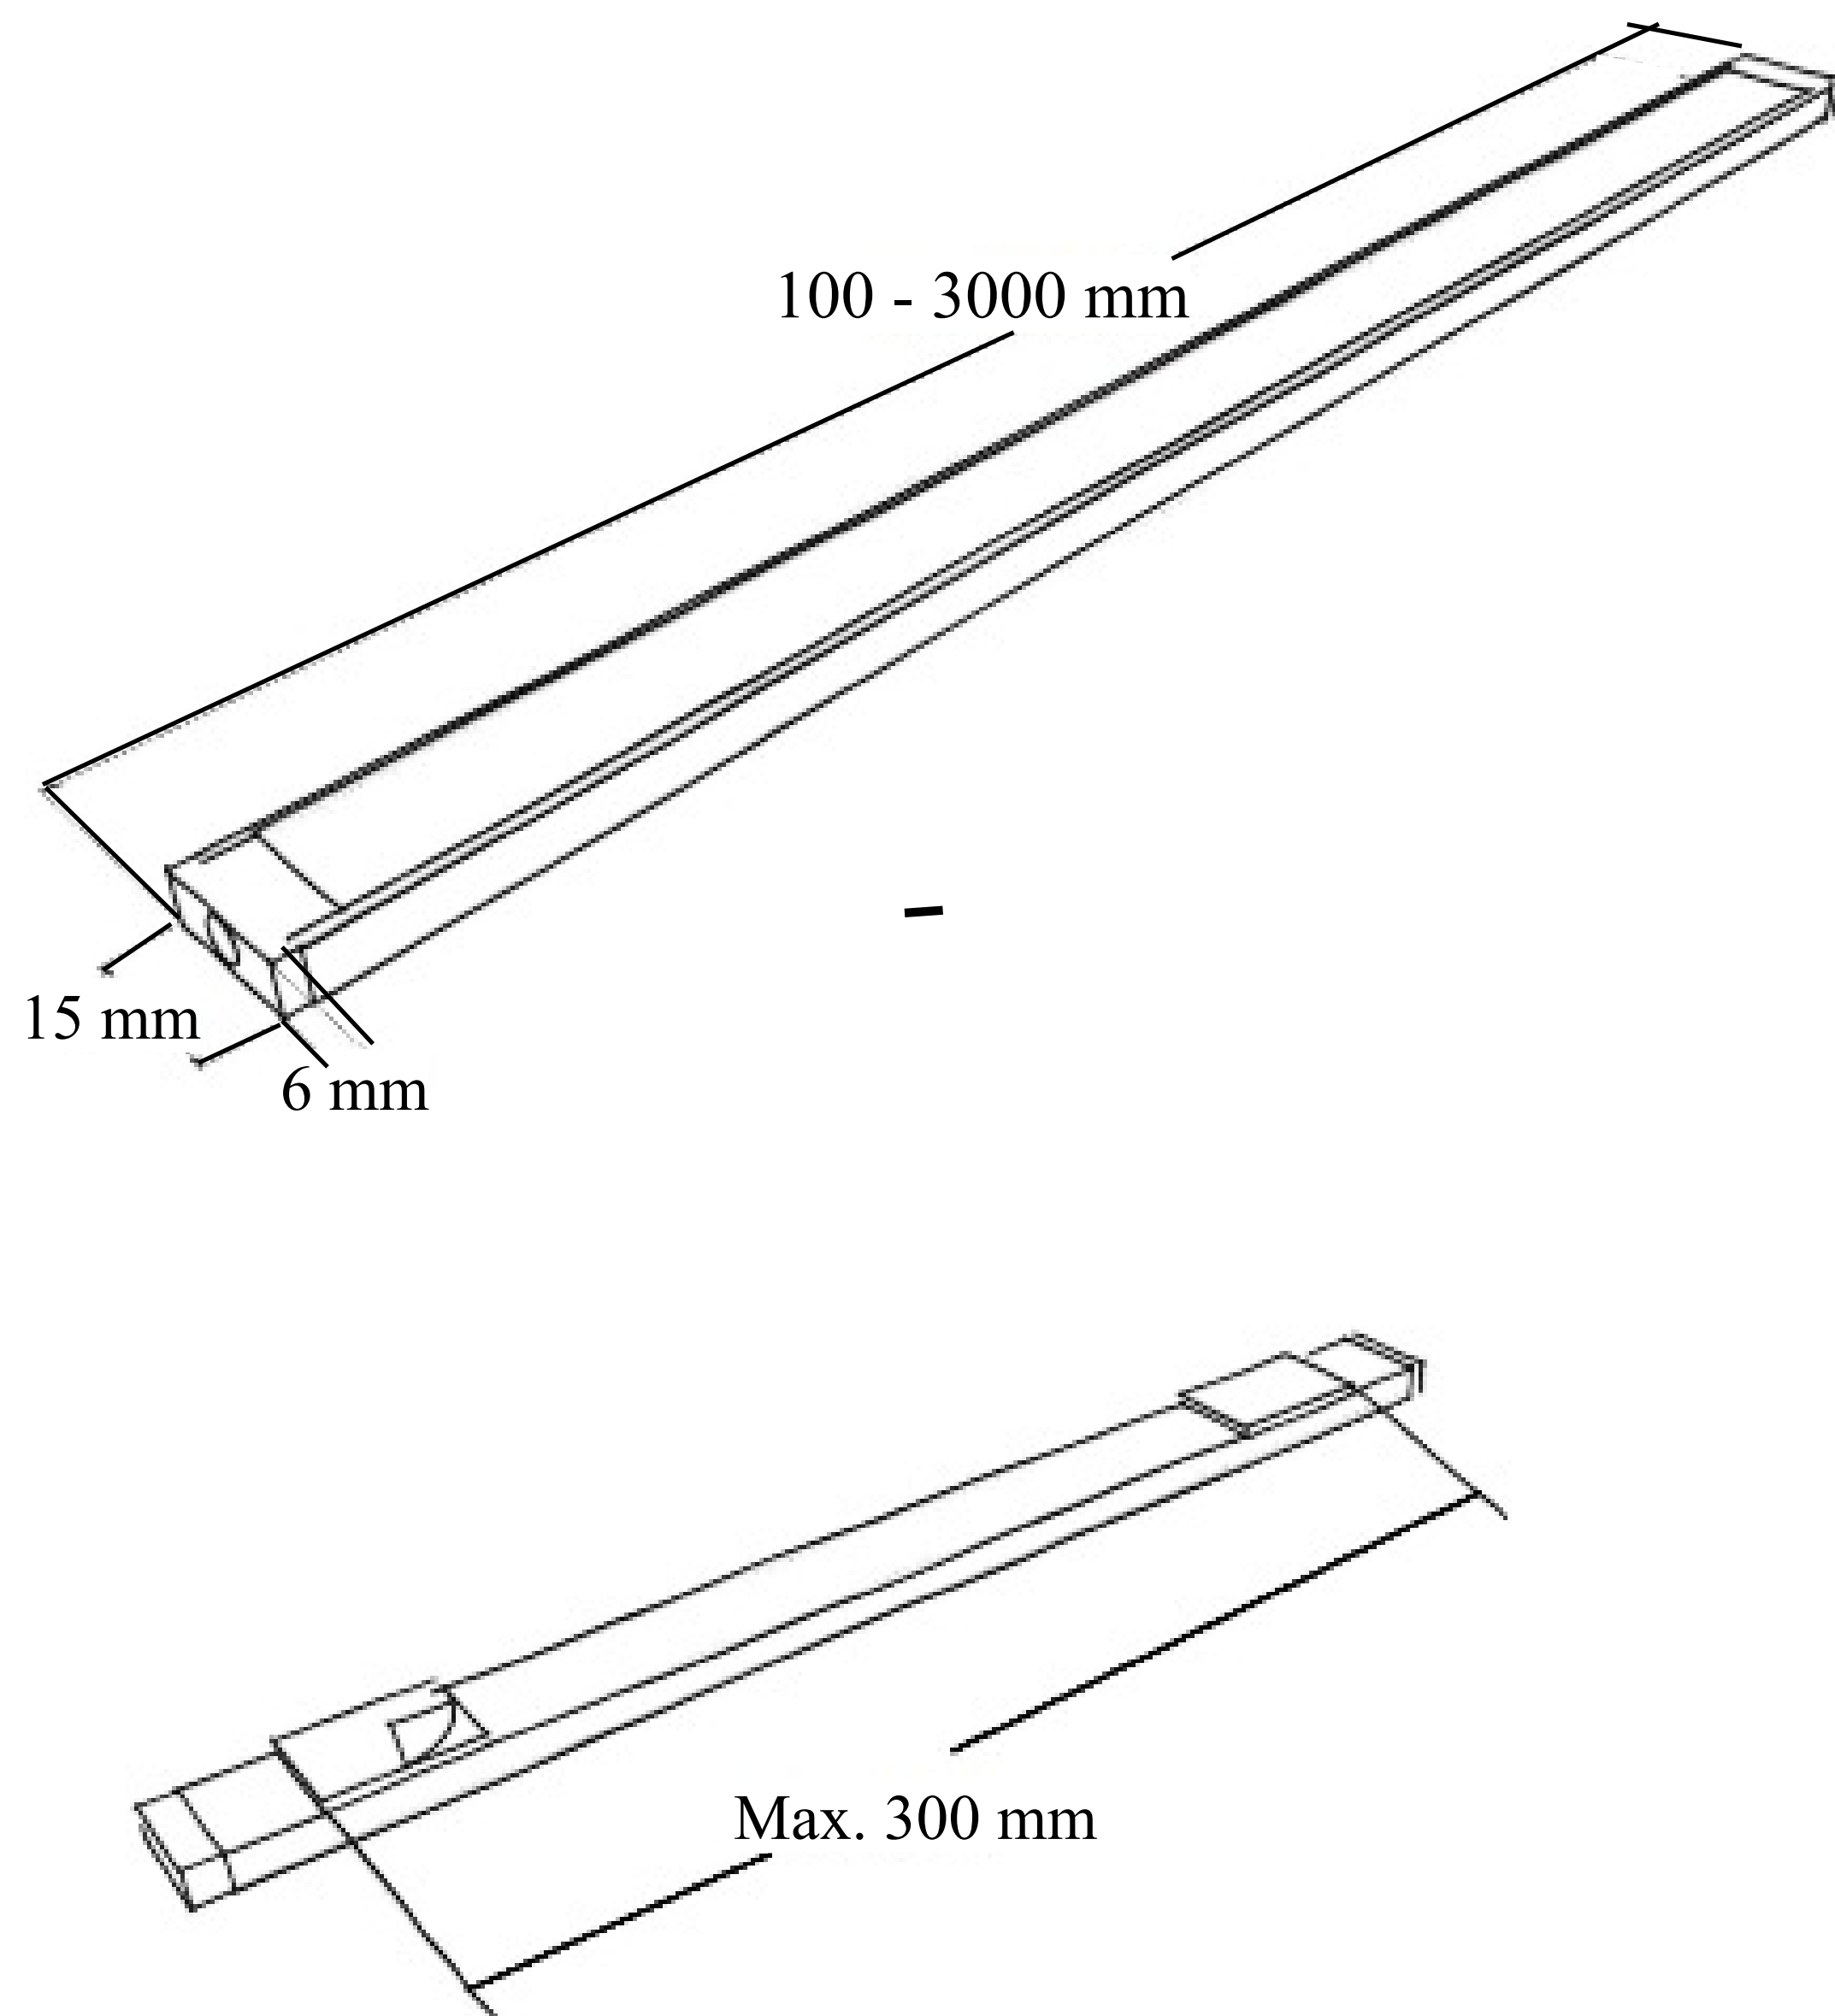

## Määrämittainen Led-valaisin

Tekniset tiedot:

- IP65
- 120 led / m
- 3500 K lämmin valkoinen
- 360 lum/m
- 9,6 W/m
- Johdon pituus 1 m (valaisimesta muuntajaan)

Art. nr	Tuotekuvaus	Yksikkö
02268	Lumina led valaisin. IP65	m
02260	Muuntaja 15 W IP20	kpl
02263	Muuntaja 30 W IP 20	kpl
02264	Muuntaja 50 W IP 20	kpl
02406	Jatkojohto valaisin → valaisin	kpl
02243	Jatkojohto muunta → valaisin	kpl