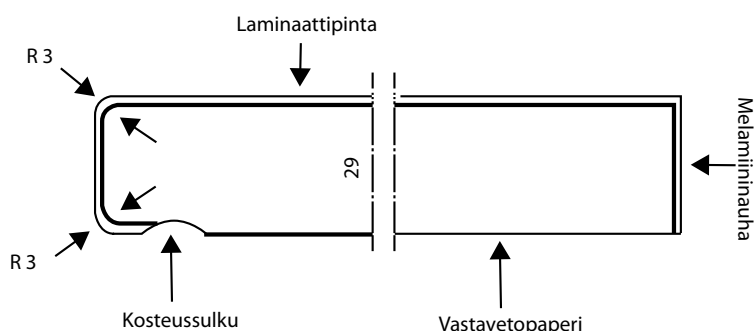

TASOTARVIKKEET

ABS-nauhat	10
Tasolistat	10
ColorFill	10

MUUT HELAT

Tuuletussäleikkö	11
Työtason kiinnityshela	11
Reikätulppa	11
Tasokannatin	

TUOTTEET

Kuvaston tuotteet ovat varastotuotteita, jotka ovat saatavana heti varastostamme. Määrämittatasojen toimitusaika on yksi viikko. Mikäli kuvastosta puuttuu tarvitsemanne tuote tai tuotetyyppi, ota yhteyttä myyjiiimme, jotka selvittävät tuotteen saatavuuden.

www.ejh.fi

Palvelunumero 020 7689 530

TYÖTASOT

- Laminaattipintainen työtaso, joka täyttää DIN EN 438 laatuvaatimuksen
- Runko lastulevyä, laatu P2/E1
- Takareuna listoitettu melamiininauhalla
- Alapuolella kosteussulku ja vastavetopaperi
- Työtason koko 29 x 4100 x 600 mm ja baaritason koko 29 x 4100 x 800 mm
- Pakkaus; työtasot 20 kpl/paali ja baaritasot 20 kpl/paali