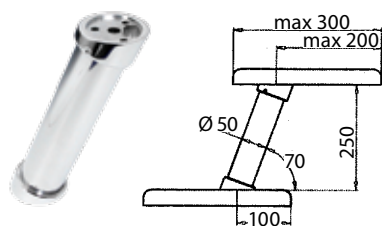

Tuuletussäleikkö

Ilma-aukot 150 cm

Koodi	Leveys	Korkeus	Väri	Pakk. kpl
05775	480 mm	80 mm	alumiini	10

Työtason kiinnityshela

Koodi	Kierre	Pituus	Väri	Pakk. kpl
06130	M6	65 mm	sinkitty	300

Tasokannatin

Koodi	Koko	Korkeus	Väri	Pakk. kpl
05768	Ø 50 mm	250 mm	kromattu	2