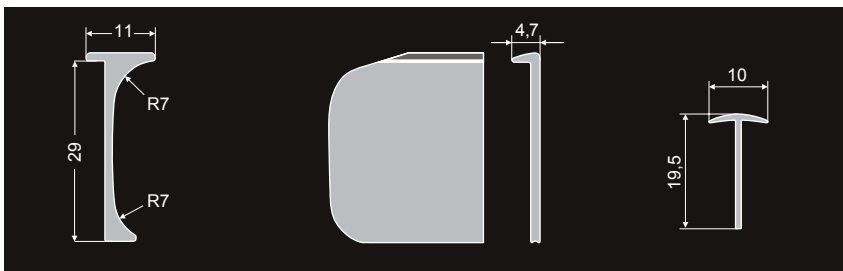

TASOTARVIKKEET

ABS-nauhat

Koodi	Tuote	Koko	
37806	ABS-nauha 1072 valk. KR	2 x 34 mm	Rullassa 100 m
37775	ABS-nauha 6751 ALU KR	2 x 35 mm	Rullassa 150 m
37752VA	ABS-nauha 3178 vaneri KR	2 x 35 mm	Rullassa 150 m
37779	ABS-nauha 2110 musta SM	2 x 35 mm	Rullassa 150 m

Tasolistat

Koodi	Tuote	Koko	Pakk. kpl
05764K	Alumiini kulmalista	29 x 625 mm	10
05764P	Alumiini päätylista oikea	29 x 600 mm	
05764P,1	Alumiini päätylista vasen	29 x 600 mm	
05764V	Alumiini välilista	19,5 x 602 mm