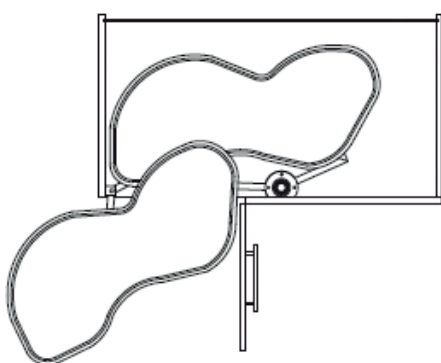

11

Vetokorit

Smooth

Kulmakaapin mekanismi hidastimella

Koodi	Tuote	Koko	Kantavuus	Oviaukko
45900	Kulmamekanismi vasen S3013	780 x 450 x 600-730 mm	20 kg	450 mm
45901	Kulmamekanismi oikea S3014			

Vasen

Oikea

Tukeva, toimiva ja helppo asentaa!

Grande

Kulmamekanismi

Koodi	Tuote	Koko	Kantavuus
45903	Grande 3/4 S3041	Halk. 800 mm kork. 640-760 mm	Sivukorit 15 kg Liukukorit 30 kg

Mekanismissa on läpiliukuva keskiosa.