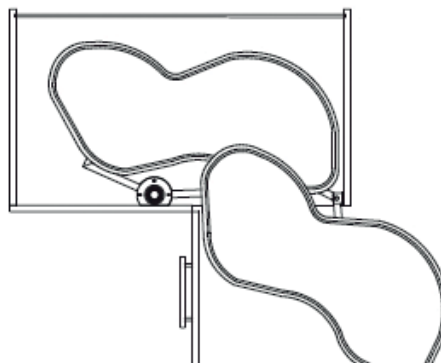

11

Vetokorit

Smooth

Kulmakaapin mekanismi hidastimella

Koodi	Tuote	Koko	Kantavuus	Oviaukko
45900	Kulmamekanismi vasen S3013	780 x 450 x 600-730 mm	20 kg	450 mm
45901	Kulmamekanismi oikea S3014			

Vasen

Oikea

Tukeva, toimiva ja helppo asentaa!

Grande

Kulmamekanismi

Koodi	Tuote	Koko	Kantavuus
45903	Grande 3/4 S3041	Halk. 800 mm kork. 640-760 mm	Sivukorit 15 kg Liukukorit 30 kg

Mekanismissa on läpiliukuva keskiosa.