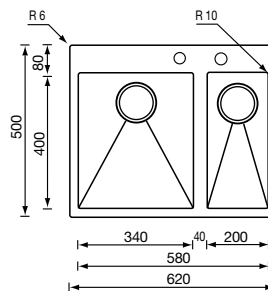

Filo Raggiato Mix

Koodi	Kansi	Allas	Syvyys	Materiaali
08051.5	550 x 500 mm	520 x 400 mm	190 mm	ruostumaton teräs

Filo Raggiato Mix

Koodi	Kansi	Iso allas	Pieni allas	Upotusaukko	Syvyys	Materiaali
08051.7	620 x 500 mm	340 x 400 mm	200 x 400 mm	610 x 490 mm	190 / 140 mm	ruostumaton teräs