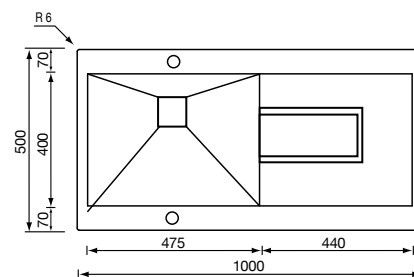

## Revers – UUTUUS!

Koodi	Kansi	Allas	Upotusaukko	Syvyys	Materiaali
08040.1	1000 x 520 mm	500 x 380 mm	990 x 510 mm	190 mm	ruostumaton teräs