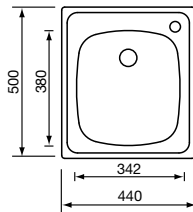

Como

Koodi	Kansi	Iso allas	Pieni allas	Upotusaukko	Syvyys	Materiaali
08054.3	1000 x 500 mm	342 x 410 mm	145 x 335 mm	980 x 480 mm	190 / 130 mm	ruostumaton teräs

Como

Koodi		Kansi	Allas	Materiaali
08054.4	Oikea	1160 x 500 mm	342 x 410 mm	ruostumaton teräs
08054.5	Vasen			

# CINZIA

**Cinzia**

Koodi	Kansi	Allas	Upotusaukko	Syvyys	Materiaali
08057.1	Ø 435 mm	Ø 375 mm	Ø 410 mm	160 mm	ruostumaton teräs

**Cinzia**

Koodi	Kansi	Allas	Upotusaukko	Syvyys	Materiaali
08057.3	440 x 500 mm	342 x 380 mm	480 x 420 mm	160 mm	ruostumaton teräs

**Cinzia**

Koodi	Kansi	Allas	Upotusaukko	Syvyys	Materiaali
08057.4	580 x 500 mm	410 x 342 mm	560 x 480 mm	180 mm	ruostumaton teräs