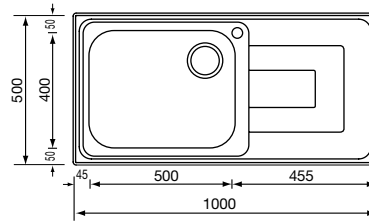

Como

Koodi		Kansi	Allas	Upotusaukko	Syvyys	Materiaali
08054.1	Oikea	1000 x 500 mm	500 x 400 mm	980 x 480 mm	210 mm	ruostumaton teräs
08054.2	Vasen					

Como

Koodi	Kansi	Iso allas	Pieni allas	Upotusaukko	Syvyys	Materiaali
08054.3	1000 x 500 mm	342 x 410 mm	145 x 335 mm	980 x 480 mm	190 / 130 mm	ruostumaton teräs

Como

Koodi		Kansi	Allas	Materiaali
08054.4	Oikea	1160 x 500 mm	342 x 410 mm	ruostumaton teräs
08054.5	Vasen