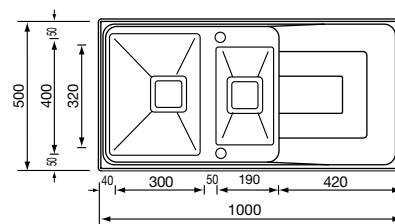

Vesta

Koodi	Kansi	Allas	Upotusaukko	Syvyys	Materiaali
08050.1	1000 x 500 mm	530 x 400 mm	980 x 480 mm	210 mm	ruostumaton teräs