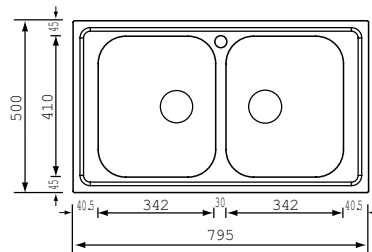

Filoslim

Koodi	Kansi	Allas	Upotusaukko	Syvyys	Materiaali
08055.1	795 x 500 mm	342 x 410 mm	775 x 480 mm	210 mm	ruostumaton teräs