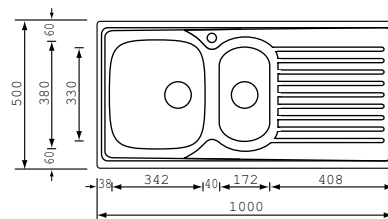

# SIROS

**Siros**

Koodi	Kansi	Allas	Upotusaukko	Syvyys	Materiaali
08056.1	790 x 500 mm	342 x 380 mm	770 x 480 mm	160 mm	ruostumaton teräs

**Siros**

Koodi	Kansi	Iso allas	Pieni allas	Upotusaukko	Syvyys	Materiaali
08056.2	790 x 500 mm	342 x 380 mm	342 x 380 mm	770 x 480 mm	160 mm	ruostumaton teräs