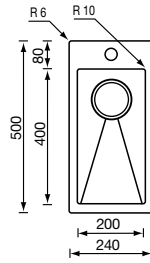

Filo Raggiato Mix

Koodi	Kansi	Allas	Materiaali
08051.2	240 x 500 mm	200 x 400 mm	ruostumaton teräs

Filo Raggiato Mix

Koodi	Kansi	Allas	Upotusaukko	Syvyys	Materiaali
08051.3	380 x 500 mm	340 x 400 mm	370 x 490 mm	190 mm	ruostumaton teräs

Filo Raggiato Mix

Koodi	Kansi	Allas	Syvyys	Materiaali
08051.5	550 x 500 mm	520 x 400 mm	190 mm	ruostumaton teräs

Filo Raggiato Mix

Koodi	Kansi	Iso allas	Pieni allas	Upotusaukko	Syvyys	Materiaali
08051.7	620 x 500 mm	340 x 400 mm	200 x 400 mm	610 x 490 mm	190 / 140 mm	ruostumaton teräs