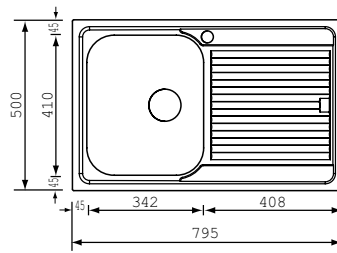

Filoslim

Koodi	Kansi	Allas	Upotusaukko	Syvyys	Materiaali
08055.1	795 x 500 mm	342 x 410 mm	775 x 480 mm	210 mm	ruostumaton teräs

Filoslim

Koodi	Kansi	Allas	Upotusaukko	Syvyys	Materiaali
08055.2	795 x 500 mm	342 x 410 mm	775 x 480 mm	210 mm	ruostumaton teräs

Filoslim

Koodi	Kansi	Iso allas	Pieni allas	Upotusaukko	Syvyys	Materiaali
08055.4	1000 x 500 mm	342 x 410 mm	145 x 335 mm	980 x 480 mm	210 / 130 mm	ruostumaton teräs