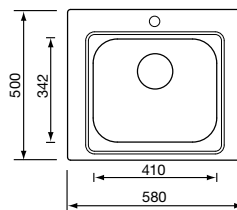

Como

Koodi	Kansi	Iso allas	Pieni allas	Upotusaukko	Syvyys	Materiaali
08054.3	1000 x 500 mm	342 x 410 mm	145 x 335 mm	980 x 480 mm	190 / 130 mm	ruostumaton teräs

Como

Koodi		Kansi	Allas	Materiaali
08054.4	Oikea	1160 x 500 mm	342 x 410 mm	ruostumaton teräs
08054.5	Vasen			

# CINZIA

**Cinzia**

Koodi	Kansi	Allas	Upotusaukko	Syvyys	Materiaali
08057.1	Ø 435 mm	Ø 375 mm	Ø 410 mm	160 mm	ruostumaton teräs

**Cinzia**

Koodi	Kansi	Allas	Upotusaukko	Syvyys	Materiaali
08057.3	440 x 500 mm	342 x 380 mm	480 x 420 mm	160 mm	ruostumaton teräs

**Cinzia**

Koodi	Kansi	Allas	Upotusaukko	Syvyys	Materiaali
08057.4	580 x 500 mm	410 x 342 mm	560 x 480 mm	180 mm	ruostumaton teräs