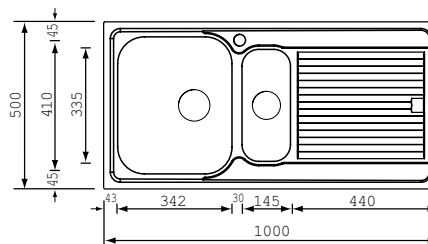

Filoslim

Koodi	Kansi	Allas	Upotusaukko	Syvyys	Materiaali
08055.2	795 x 500 mm	342 x 410 mm	775 x 480 mm	210 mm	ruostumaton teräs