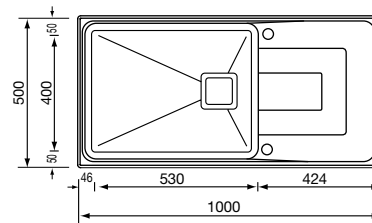

## Matico

Koodi	Kansi	Iso allas	Pieni allas	Upotusaukko	Syvyys	Materiaali
08053.3	580 x 500 mm	325 x 400 mm	145 mm x 335 mm	560 x 480 mm	190 / 130 mm	ruostumaton teräs