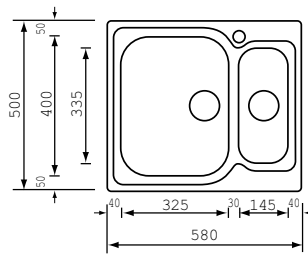

Matico

Koodi	Kansi	Iso allas	Pieni allas	Upotusaukko	Syvyys	Materiaali
08053.3	580 x 500 mm	325 x 400 mm	145 mm x 335 mm	560 x 480 mm	190 / 130 mm	ruostumaton teräs

Vesta

Koodi	Kansi	Allas	Upotusaukko	Syvyys	Materiaali
08050.1	1000 x 500 mm	530 x 400 mm	980 x 480 mm	210 mm	ruostumaton teräs

Vesta

Koodi	Kansi	Iso allas	Pieni allas	Upotusaukko	Syvyys	Materiaali
08050.2	1000 x 500 mm	300 x 400 mm	190 x 320 mm	980 x 480 mm	210 / 140 mm	ruostumaton teräs