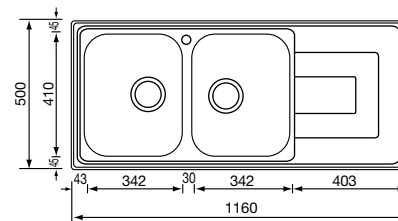

### Filo Raggiato Mix

Koodi	Kansi	Iso allas	Pieni allas	Upotusaukko	Syvyys	Materiaali
08051.7	620 x 500 mm	340 x 400 mm	200 x 400 mm	610 x 490 mm	190 / 140 mm	ruostumaton teräs

COMO

Como

Koodi		Kansi	Allas	Upotusaukko	Syvyys	Materiaali
08054.1	Oikea	1000 x 500 mm	500 x 400 mm	980 x 480 mm	210 mm	ruostumaton teräs
08054.2	Vasen					

Como

Koodi	Kansi	Iso allas	Pieni allas	Upotusaukko	Syvyys	Materiaali
08054.3	1000 x 500 mm	342 x 410 mm	145 x 335 mm	980 x 480 mm	190 / 130 mm	ruostumaton teräs

Como

Koodi		Kansi	Allas	Materiaali
08054.4	Oikea	1160 x 500 mm	342 x 410 mm	ruostumaton teräs
08054.5	Vasen			