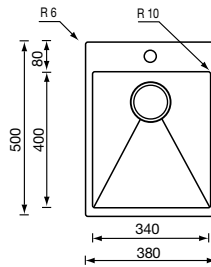

Filo Raggiato Mix

Koodi	Kansi	Allas	Materiaali
08051.2	240 x 500 mm	200 x 400 mm	ruostumaton teräs