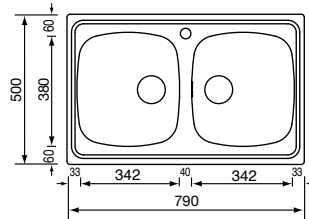

**Cinzia**

Koodi	Kansi	Allas	Upotusaukko	Syvyys	Materiaali
08057.4	580 x 500 mm	410 x 342 mm	560 x 480 mm	180 mm	ruostumaton teräs

# SIROS

**Siros**

Koodi	Kansi	Allas	Upotusaukko	Syvyys	Materiaali
08056.1	790 x 500 mm	342 x 380 mm	770 x 480 mm	160 mm	ruostumaton teräs

**Siros**

Koodi	Kansi	Iso allas	Pieni allas	Upotusaukko	Syvyys	Materiaali
08056.2	790 x 500 mm	342 x 380 mm	342 x 380 mm	770 x 480 mm	160 mm	ruostumaton teräs

**Siros**

Koodi	Kansi	Iso allas	Pieni allas	Upotusaukko	Syvyys	Materiaali
08056.4	1000 x 500 mm	342 x 380 mm	172 x 330 mm	980 x 480 mm	160 / 90 mm	ruostumaton teräs