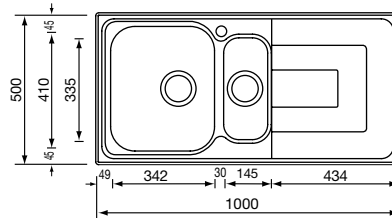

### Filo Raggiato Mix

Koodi	Kansi	Iso allas	Pieni allas	Upotusaukko	Syvyys	Materiaali
08051.7	620 x 500 mm	340 x 400 mm	200 x 400 mm	610 x 490 mm	190 / 140 mm	ruostumaton teräs

COMO

Como

Koodi		Kansi	Allas	Upotusaukko	Syvyys	Materiaali
08054.1	Oikea	1000 x 500 mm	500 x 400 mm	980 x 480 mm	210 mm	ruostumaton teräs
08054.2	Vasen					

Como

Koodi	Kansi	Iso allas	Pieni allas	Upotusaukko	Syvyys	Materiaali
08054.3	1000 x 500 mm	342 x 410 mm	145 x 335 mm	980 x 480 mm	190 / 130 mm	ruostumaton teräs

Como

Koodi		Kansi	Allas	Materiaali
08054.4	Oikea	1160 x 500 mm	342 x 410 mm	ruostumaton teräs
08054.5	Vasen			