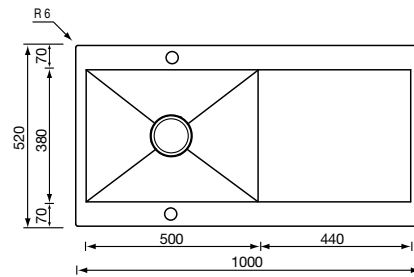

## Revers – UUTUUS!

Koodi	Kansi	Allas	Upotusaukko	Syvyys	Materiaali
08040.1	1000 x 520 mm	500 x 380 mm	990 x 510 mm	190 mm	ruostumaton teräs