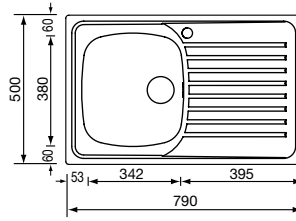

Siros

Koodi	Kansi	Allas	Upotusaukko	Syvyys	Materiaali
08056.1	790 x 500 mm	342 x 380 mm	770 x 480 mm	160 mm	ruostumaton teräs

Siros

Koodi	Kansi	Iso allas	Pieni allas	Upotusaukko	Syvyys	Materiaali
08056.2	790 x 500 mm	342 x 380 mm	342 x 380 mm	770 x 480 mm	160 mm	ruostumaton teräs

Siros

Koodi	Kansi	Iso allas	Pieni allas	Upotusaukko	Syvyys	Materiaali
08056.4	1000 x 500 mm	342 x 380 mm	172 x 330 mm	980 x 480 mm	160 / 90 mm	ruostumaton teräs