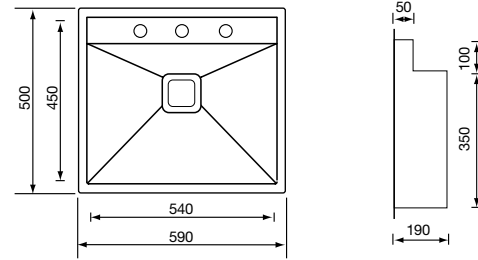

Ariel

Koodi	Kansi	Allas	Upotusaukko	Materiaali
08052.3	590 x 500 mm	540 x 450 mm	570 x 490 mm	ruostumaton teräs

Tundra 1 ½ -altainen 190/130 syvät altaat

Koodi	Kansi	Iso allas	Pieni allas	Upotusaukko	Syvyys	Materiaali
08053.7	795 x 500 mm	342 x 410 mm	145 x 335 mm	775 x 480 mm	190 / 130 mm	ruostumaton teräs