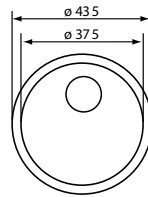

### Filo Raggiato Mix

Koodi	Kansi	Iso allas	Pieni allas	Upotusaukko	Syvyys	Materiaali
08051.7	620 x 500 mm	340 x 400 mm	200 x 400 mm	610 x 490 mm	190 / 140 mm	ruostumaton teräs

COMO

Como

Koodi		Kansi	Allas	Upotusaukko	Syvyys	Materiaali
08054.1	Oikea	1000 x 500 mm	500 x 400 mm	980 x 480 mm	210 mm	ruostumaton teräs
08054.2	Vasen					

Como

Koodi	Kansi	Iso allas	Pieni allas	Upotusaukko	Syvyys	Materiaali
08054.3	1000 x 500 mm	342 x 410 mm	145 x 335 mm	980 x 480 mm	190 / 130 mm	ruostumaton teräs

Como

Koodi		Kansi	Allas	Materiaali
08054.4	Oikea	1160 x 500 mm	342 x 410 mm	ruostumaton teräs
08054.5	Vasen			

# CINZIA

**Cinzia**

Koodi	Kansi	Allas	Upotusaukko	Syvyys	Materiaali
08057.1	Ø 435 mm	Ø 375 mm	Ø 410 mm	160 mm	ruostumaton teräs

**Cinzia**

Koodi	Kansi	Allas	Upotusaukko	Syvyys	Materiaali
08057.3	440 x 500 mm	342 x 380 mm	480 x 420 mm	160 mm	ruostumaton teräs