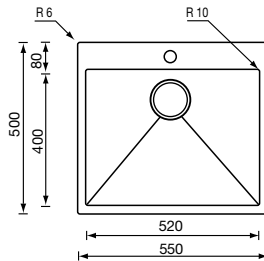

Filo Raggiato Mix

Koodi	Kansi	Allas	Upotusaukko	Syvyys	Materiaali
08051.3	380 x 500 mm	340 x 400 mm	370 x 490 mm	190 mm	ruostumaton teräs