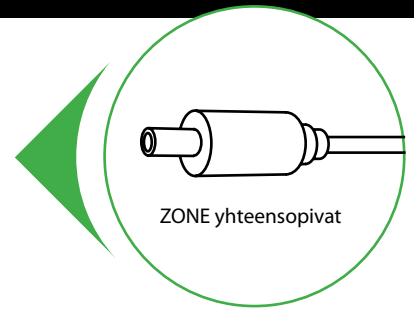

Hiipakka

- Since 1951 -

Valaisinkuvasto 2014

LED-VALAISIMET

ZONE

ZONE yhteensopivat

Touch pintavalaisin

| Koodi | Tuote | Mitat | V | W | Lumen | Pakk. kpl |
|-------|------------------------------------|--------------|------|-------|--------|-----------|
| 02211 | Zone TOUCH pinta spotti säätimellä | 70 mm / 9 mm | 12 V | 2,8 W | 220 lm | 1 |