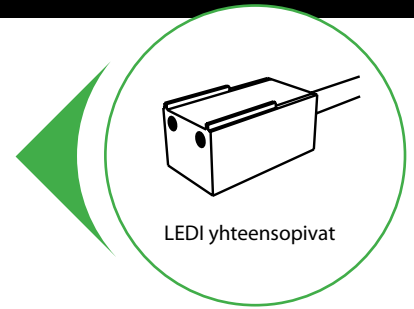

LEDI yhteensopivat

Koodi	Mitat	Valo	LED kpl	Teho	Materiaali	Lumen	Pakk. kpl
02280	53x53x7 mm	lämmin valk.	9	12V/1,8W	teräs ja muovi	135	1

- Pintakiinnitys 2-puoleisella teipillä.