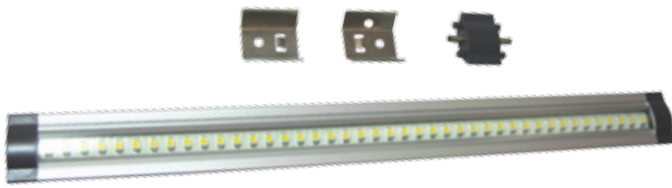

LED-VALAISIMET

ZONE

Zone LED-listavalo

Koodi	Tuote	Mitat	Materiaali	V	W	Värin lämpö	Lumen	Pakk. kpl
02220	LED-listavalo	300x27x11 mm	alumiini / akryyli	12 V	3,5 W	4000 K	220 lm	1
02221	LED-listavalo	800x27x11 mm			8,5 W			
02225	LED-listavalo säätimellä							

- Pakkaus sisältää valaisimen lisäksi muoviliittimen, liitinjohdon ja metallikiinnikkeen ruuveineen.
- Valoja voidaan liittää peräkkäin joko johdolla tai liitospalalla. Säätimellä varustettu listavalon toimii vain valokohtaisesti.