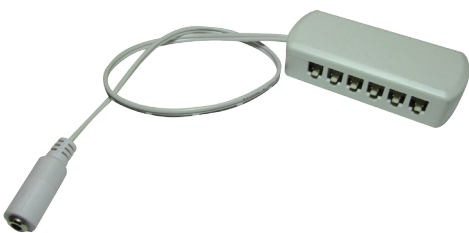

Zone plugin vaihtaja

Koodi		Pakk. kpl
02322	Vaihtajalla voidaan Zone-muuntajia käyttää myös Ledio LED-valoissa	1