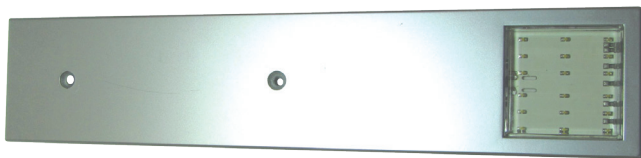

Kaste pinta-LED

Koodi	Mitat	Materiaali	Johdon pituus	Lumen	V	W	Pakk. kpl
02283	250x53x10 mm	muovi, harmaa	1,5 m	90 lm	12 V	1,5 W	1