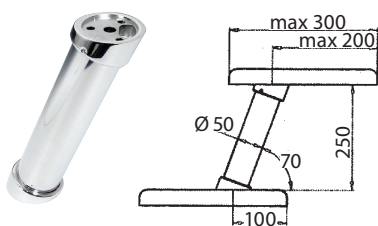

Tasokannatin

Koodi	Koko	Korkeus	Väri	Pakk. kpl
05768	Ø 50 mm	250 mm	kromattu	2