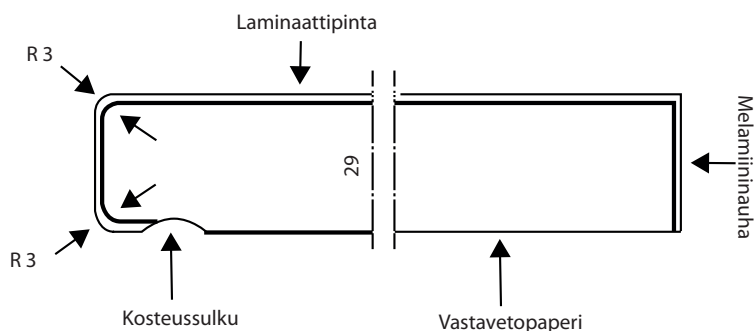

# TYÖTASOT

- Laminaattipintainen työtaso, joka täyttää DIN EN 438 laatuvaatimuksen
- Runko lastulevyä, laatu P2/E1
- Takareuna listoitettu melamiininauhalla
- Alapuolella kosteussulku ja vastavetopaperi
- Työtason koko 29 x 4100 x 600 mm ja baaritason koko 29 x 4100 x 800 mm
- Pakkaus; työtasot 20 kpl/paali ja baaritasot 20 kpl/paali