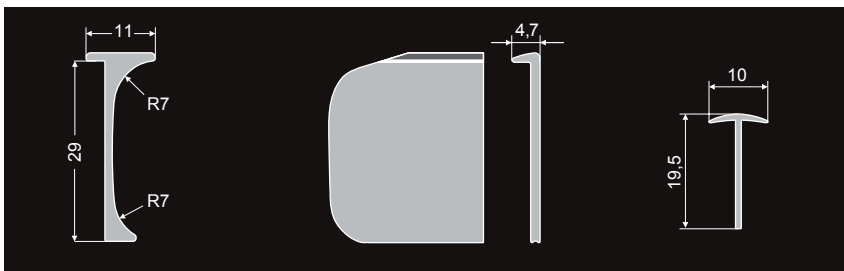

## Tasolistat

Koodi	Tuote	Koko	Pakk. kpl
05764K	Alumiini kulmalista	29 x 625 mm	10
05764P	Alumiini päätylista oikea	29 x 600 mm	
05764P,1	Alumiini päätylista vasen	29 x 600 mm	
05764V	Alumiini välilista	19,5 x 602 mm	