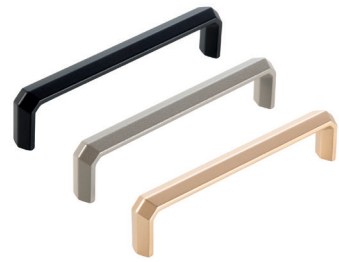

UUDET VETIMET VALOKEILASSA

Kioto

Belluno

Taranto

Yhdistä esimerkiksi näiden ovien ja etusarjojen kanssa!

Katso kaikki Mel-levyt

UUDET UPEAT LAMINAATTITASOT

Katso kaikki laminaattitasot