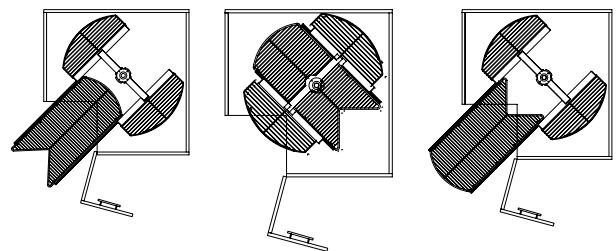

Koodi	TUOTE
45903	Kulmamekanismi Starax Grande 3/4

Kromattu teräs.
Halk. 800 mm x 640-700.