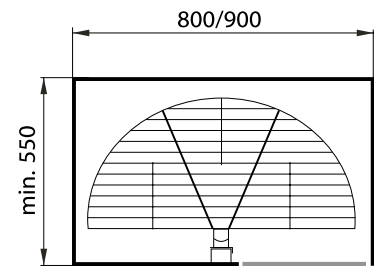

Ko o di	Ko Ko	VÄRi	paKK. Kpl
05842	Ø 690 mm	valkoinen	1
05844	Ø 820 mm	valkoinen	1