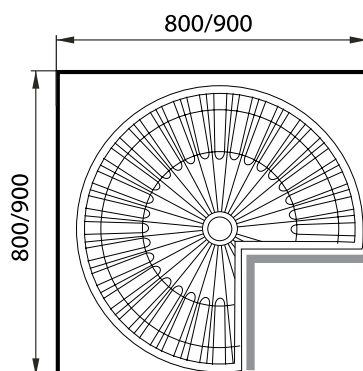

KARUSELLI 3/4 PK

POHJAKIINNITTEINEN

Ko o di	Ko Ko	VÄRi	paKK. Kpl
05846	Ø 720 mm	valkoinen	1
05848	Ø 820 mm	valkoinen	1

YLÄ- JA POHJAKIINNITTEINEN

Ko o di	Ko Ko	VÄRi	paKK. Kpl
05850	Ø 820 mm	valkoinen	1