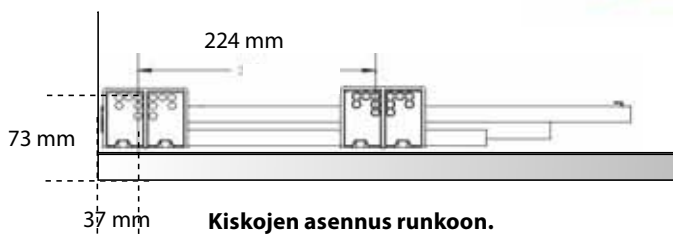

VETOMEKANISMIT

UUNIPELTIMEKANISMI

Koodi	TUOTE	VÄRI
05270U PM	Uunipeltimekanismi 600/450 mm	sinkitty

Sinkitty teräs. Täysin ulostuleva. Hidastavalla kiskolla. Uunipeltiin on valmiiksi kiinnitetyt kiskot. Kiskot poistetaan avaamalla kiinnitysruuvit.

KORILAATIKKO 50 ja 60

Koodi	LEVEYS
45811	500 mm
45812	600 mm

Korilaatikkoa on kahta leveyttä: 500 ja 600 mm leveään kaappiin. Asennussyvyys min. 505 mm

Pakkauksen sisältö:

Kori, laatikon takasarja, kiskot, laatikon pohja, pohjantuentahelat

EKOKORI 60

Koodi	LEVEYS
45832	600 mm

Kodin kierrätystuotteiden keräykseen (esim. lehdet ja pullot). Voit käyttää koria myös vaikka kauppareissulla tai pyykkikorina. Asennus 600 mm leveään ja min 455 mm syvään kaappiin. Etusarjan korkeus min 350 mm. Kantavuus 45 kg.

Pakkauksen sisältö:

Kori, laatikon takasarja, kiskot, laatikon pohja, pohjantuentahelat