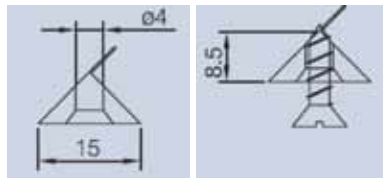

TAUSTAN KIINNITYSHELÄ

KOODI

06125

VÄRI

valkoinen

PAKK. KPL

1000