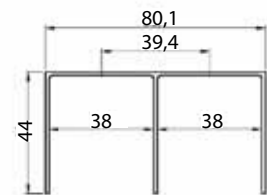

LUCIDO 2

KOOdI

n ImIKE

47000	Liukuoven yläkisko Lucido2 4 m45x45 m
47005	Liukuoven alakisko Lucido2 4 msinkitty
47010	Liukuoven pyörästö Lucido2 kahden oven pyörästöt + hidastimet 4 kpl
47019	Liukuoven vedinlista Lucido2 2,5 m 16 mm levyille
47020	Liukuoven vedinlista Lucido2 3 m 16 mm levyille