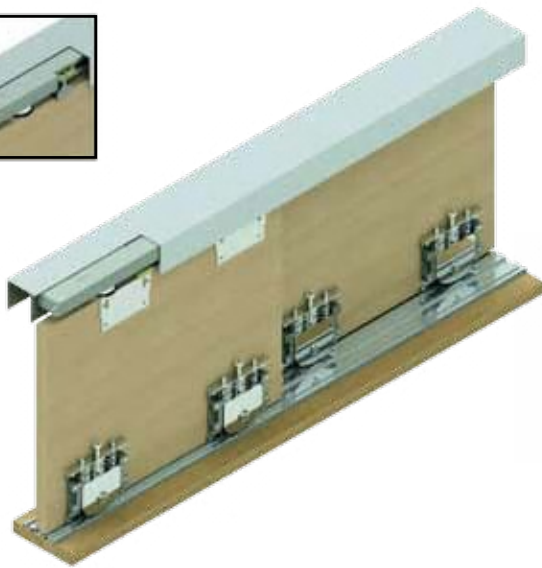

LUCIDO 2

KOOdI

n ImIKE

47000	Liukuoven yläkisko Lucido2 4 m45x45 m
47005	Liukuoven alakisko Lucido2 4 msinkitty
47010	Liukuoven pyörästö Lucido2 kahden oven pyörästöt + hidastimet 4 kpl
47019	Liukuoven vedinlista Lucido2 2,5 m 16 mm levyille
47020	Liukuoven vedinlista Lucido2 3 m 16 mm levyille