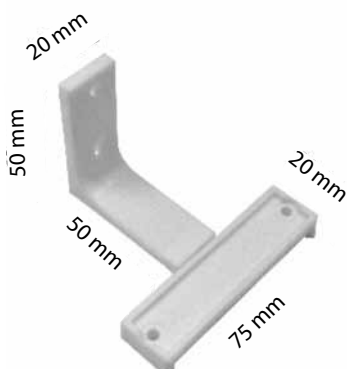

TYÖTASON KIINNITYSHELPA

KOODI	KIERRE	PITUUS	VÄRI	PAKK. KPL
06130	M6	66 mm	sinkitty	300

PEITELEVYN KIINNIKE

KOODI	TUOTE	VÄRI
08150	Peitelevyn kiinnike	valkoinen muovi

DEC0-HYLLYJÄRJESTELMÄ

Deco-hyllyjärjestelmä on täysin portaattomasti korkeussäädettävä. Säädä hyllyt haluamallesi korkeudelle ja muuta korkeutta milloin haluat - helposti ja vaivattomasti. Järjestelmä on ainutlaatuinen ja patentoitu ratkaisu.