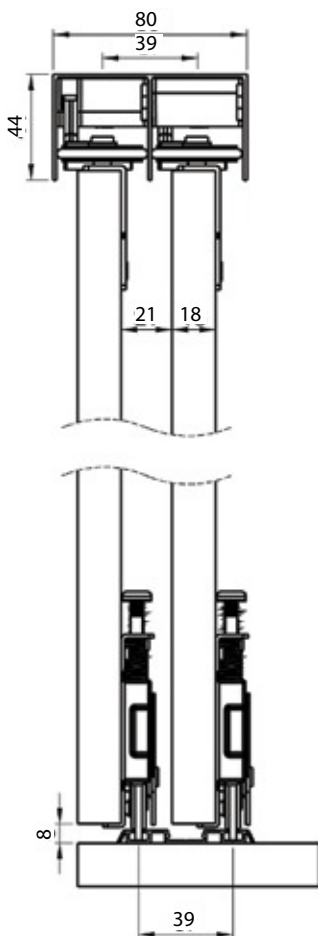

LUCIDO 2

KOOdI

n ImIKE

47000	Liukuoven yläkisko Lucido2 4 m45x45 m
47005	Liukuoven alakisko Lucido2 4 msinkitty
47010	Liukuoven pyörästö Lucido2 kahden oven pyörästöt + hidastimet 4 kpl
47019	Liukuoven vedinlista Lucido2 2,5 m 16 mm levyille
47020	Liukuoven vedinlista Lucido2 3 m 16 mm levyille