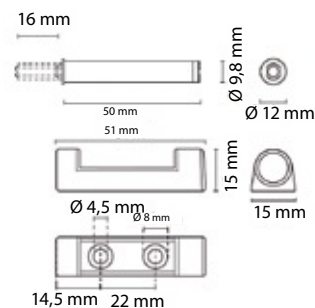

Uraan asennettava