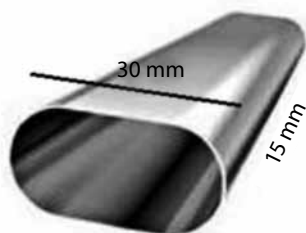

KALUSTEPUTKI OVAALI

KOODI	KOKO	VÄRI	PAKK. KPL
05333	15x30x0,7x260 mm	kromattu teräs	
05334	15x30x0,7x360 mm	kromattu teräs	
05335	15x30x0,7x460 mm	kromattu teräs	
05336	15x30x0,7x560 mm	kromattu teräs	
05338	15x30x0,7x760 mm	kromattu teräs	
05340	15x30x0,7x960 mm	kromattu teräs	
05341	15x30x0,7x1160 mm	kromattu teräs	
05008	15x30x0,7x3000 mm	kromattu teräs