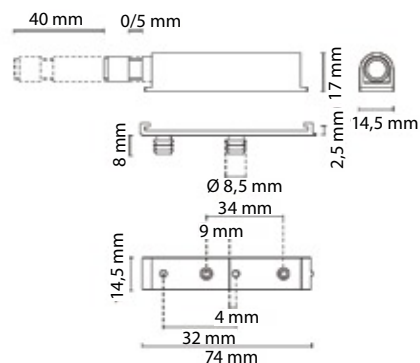

PONNAHDUSSALPA 487

KOODI	TUOTE	VÄRI	PAKK. KPL
03663	Ponnahdussalpa 487	harmaa muovi	
03665	Ponnahdussalpa 487 magneetilla	harmaa muovi	
03667	Ruuvikiinnitteinen kiinnike		
03668	Tappikiinnikkeinen kiinnike