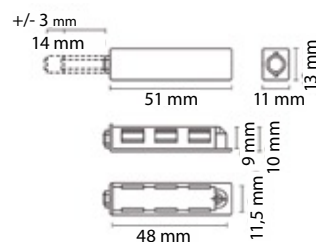

PONNAHDUSSALPA 792

KOODI	TUOTE	VÄRI	PAKK. KPL
03666	Ponnahdussalpa 792	harmaa muovi