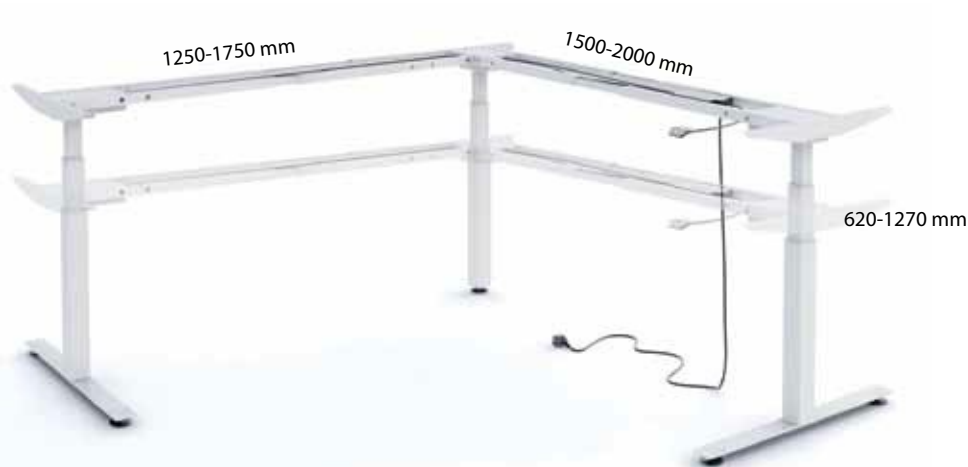

ERGO Sä Hkö Sä äTö Pö YDä N RUNGOT

TUOTTEEN TIEDOT

mATERIAALI: maalattu teräs

jALAN RAKENNE: 3-jalkainen
60/60, 50/50, 40/40 mm

LATTIAVASTE: 750/65 mm,
halk. 50 mm säätöjalat

mOOTTORI: 230V, 300 W,
herätevirta 0,3 W

TUOTE

2-jalkainen valkoinen
3-jalkainen valkoinen
2-jalkainen harmaa
3-jalkainen harmaa
Säädin 4 muistipaikkaa

Säätöyksikkö neljällä
muistipaikalla

*Lisävaruste

Säätöyksikkö ilman
muistipaikkoja

Säätöjalat
halk. 50mm