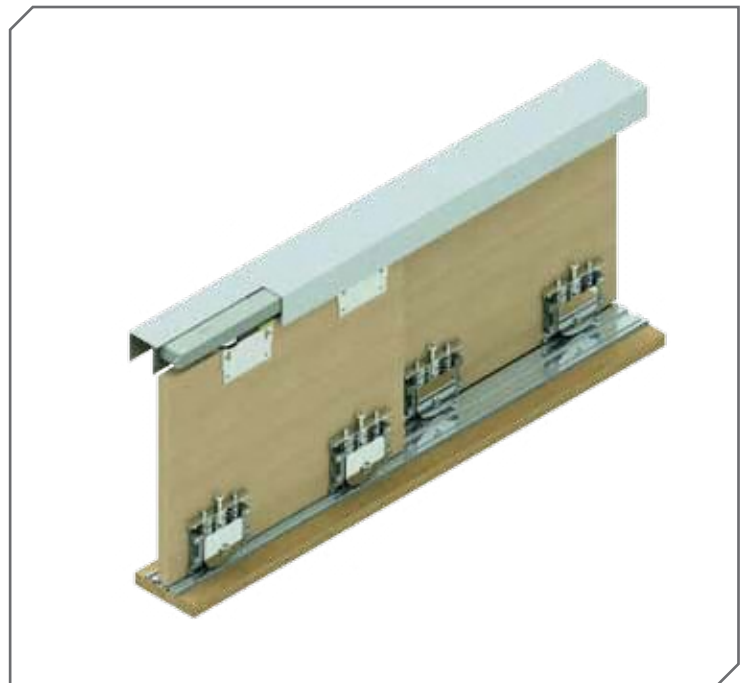

Hiipakka

- Since 1951 -

HELAT

www.ejh.fi