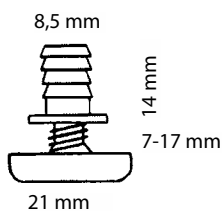

Kantavuus 55 kg

Säätö JALKA 300

KOODI	TUOTE	VÄRI	PAKK. KPL
06013	Säätöjalka 3000	sinkitty/musta	1

SäätöJALKA

Säätöjalka

KOODI	VALm.n:O	KOKO	VÄRI	PAKK. KPL
06015	300	M6x25 mm	musta/sinkitty	2000

Muhvi

KOODI	VALm.n:O	KOKO	VÄRI	PAKK. KPL
06017	645	M6x14 mm	sinkitty	2500
06018	670	M6x14 mm	sinkitty	2500