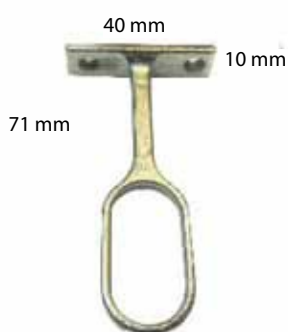

OVAALIPUTKEN VÄLIKANNAKE

KOODI	KOKO	VÄRI	PAKK. KPL
050130	15x30 mm putkelle	valkoinen muovi	

KIINNITYSKULMA 205