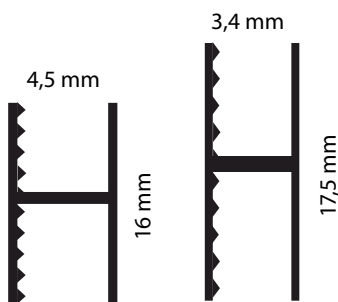

TAUSTAN YHDISTÄ JÄ LISTA 3 mm (H-PROFIILI)

KOODI

06126

06127

06128

VÄRI

valkoinen muovi

kirkas muovi

kirkas muovi

PAKK. KPL