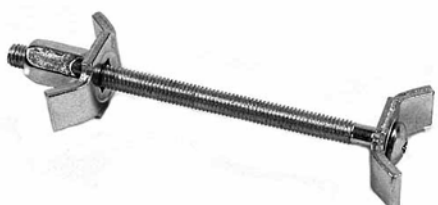

TYÖTASON KIINNITYSHELPA

KOODI	KIERRE	PITUUS	VÄRI	PAKK. KPL
06130	M6	66 mm	sinkitty	300

PEITELEVYN KIINNIKE

KOODI	TUOTE	VÄRI
08150	Peitelevyn kiinnike	valkoinen muovi

DEC0-HYLLYJÄRJESTELMÄ

Deco-hyllyjärjestelmä on täysin portaattomasti korkeussäädettävä. Säädä hyllyt haluamallesi korkeudelle ja muuta korkeutta milloin haluat - helposti ja vaivattomasti. Järjestelmä on ainutlaatuinen ja patentoitu ratkaisu.