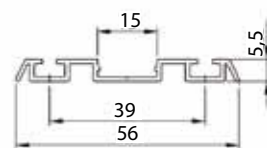

LUCIDO 2

KOOdI

n ImIKE

47000	Liukuoven yläkisko Lucido2 4 m45x45 m
47005	Liukuoven alakisko Lucido2 4 msinkitty
47010	Liukuoven pyörästö Lucido2 kahden oven pyörästöt + hidastimet 4 kpl
47019	Liukuoven vedinlista Lucido2 2,5 m 16 mm levyille
47020	Liukuoven vedinlista Lucido2 3 m 16 mm levyille