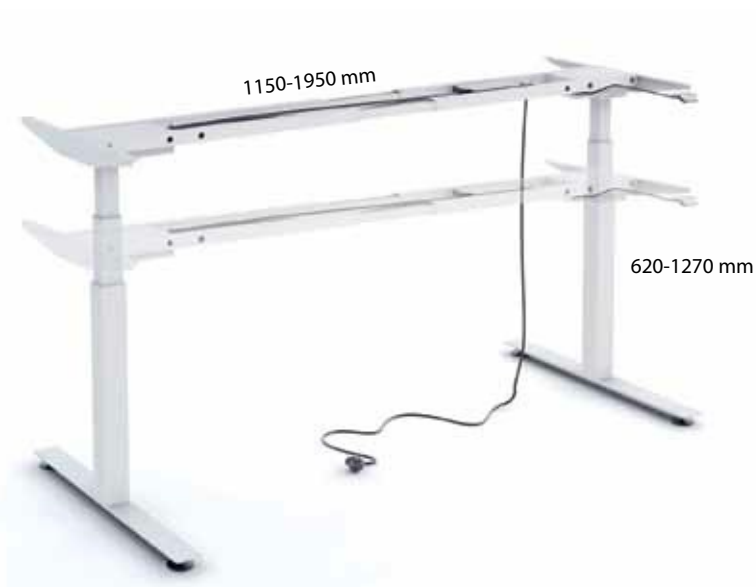

ERGO Sä Hkö Sä äTö Pö YDä N RUNGOT

TUOTTEEN TIEDOT

mATERIAALI: maalattu teräs

jALAN RAKENNE: 3-jalkainen
60/60, 50/50, 40/40 mm

LATTIAVASTE: 750/65 mm,
halk. 50 mm säätöjalat

mOOTTORI: 230V, 300 W,
herätevirta 0,3 W

TUOTE

2-jalkainen valkoinen
3-jalkainen valkoinen
2-jalkainen harmaa
3-jalkainen harmaa
Säädin 4 muistipaikkaa

Säätöyksikkö neljällä
muistipaikalla

*Lisävaruste

Säätöyksikkö ilman
muistipaikkoja

Säätöjalat
halk. 50mm