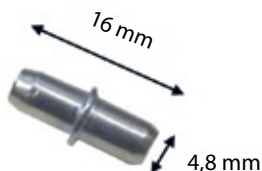

HYLLYNkANNATIN 517

KOODI	KOKO	VÄRI	PAKK. KPL
04952	Ø 5 mm reikään	niklattu teräs	5000