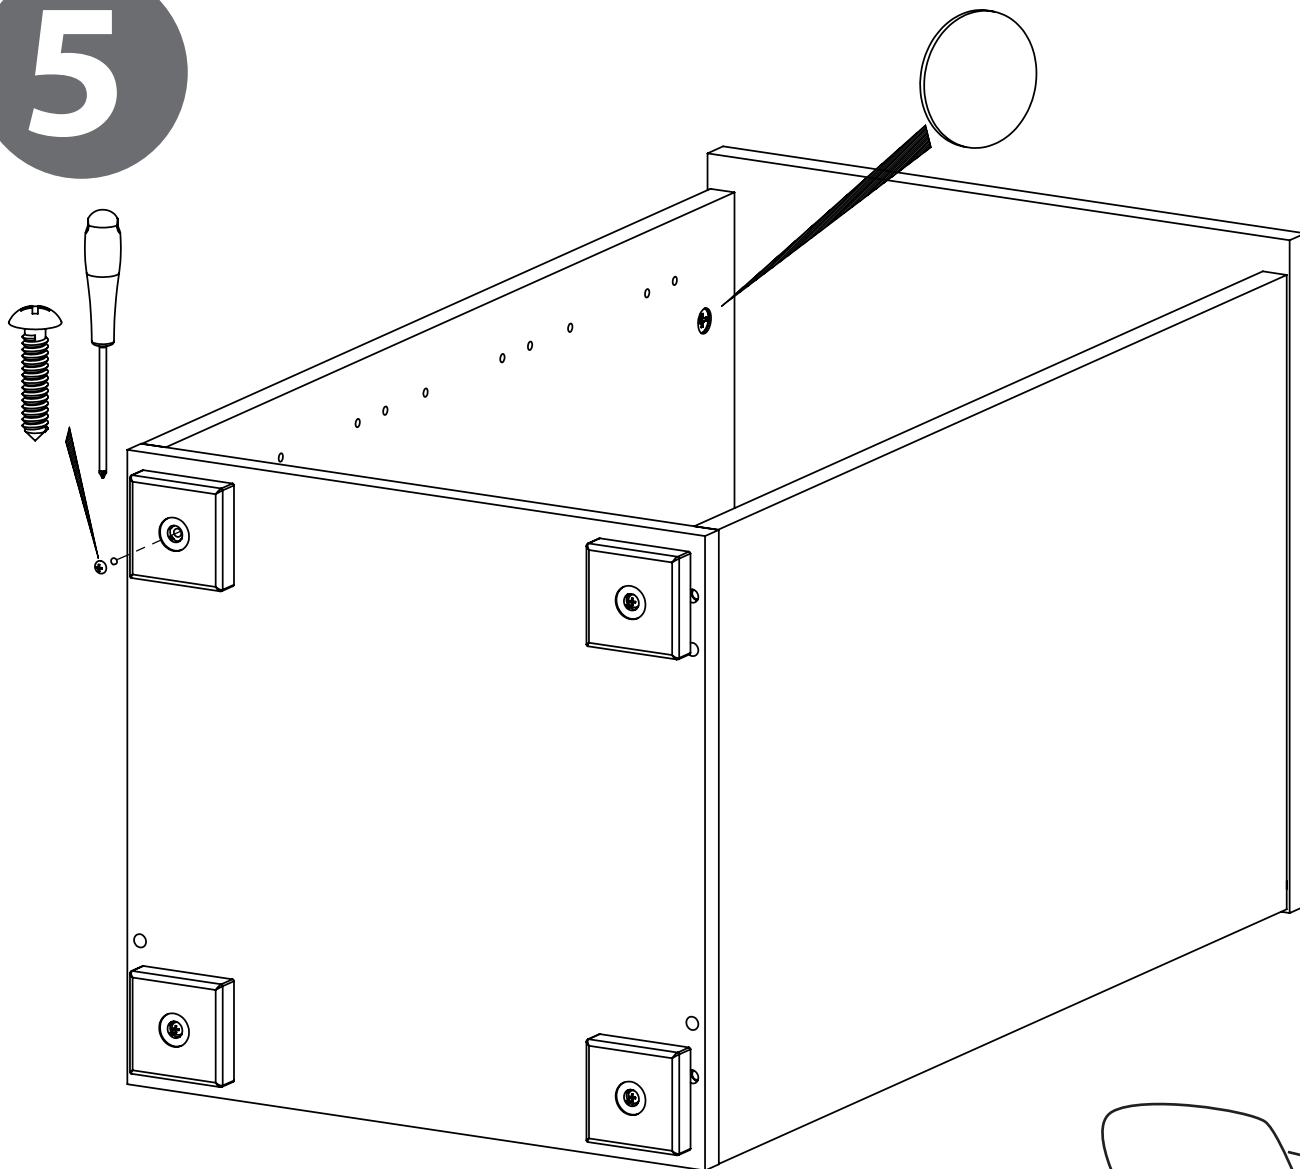

5

Jos sinulla on ongelmia tai kysyttävää tuotteesta, älä epäröi kysyä meiltä!
Om du har problem eller frågor om produkten, tveka inte att fråga oss!
If you have problems or questions regarding the product, do not hesitate to ask us!